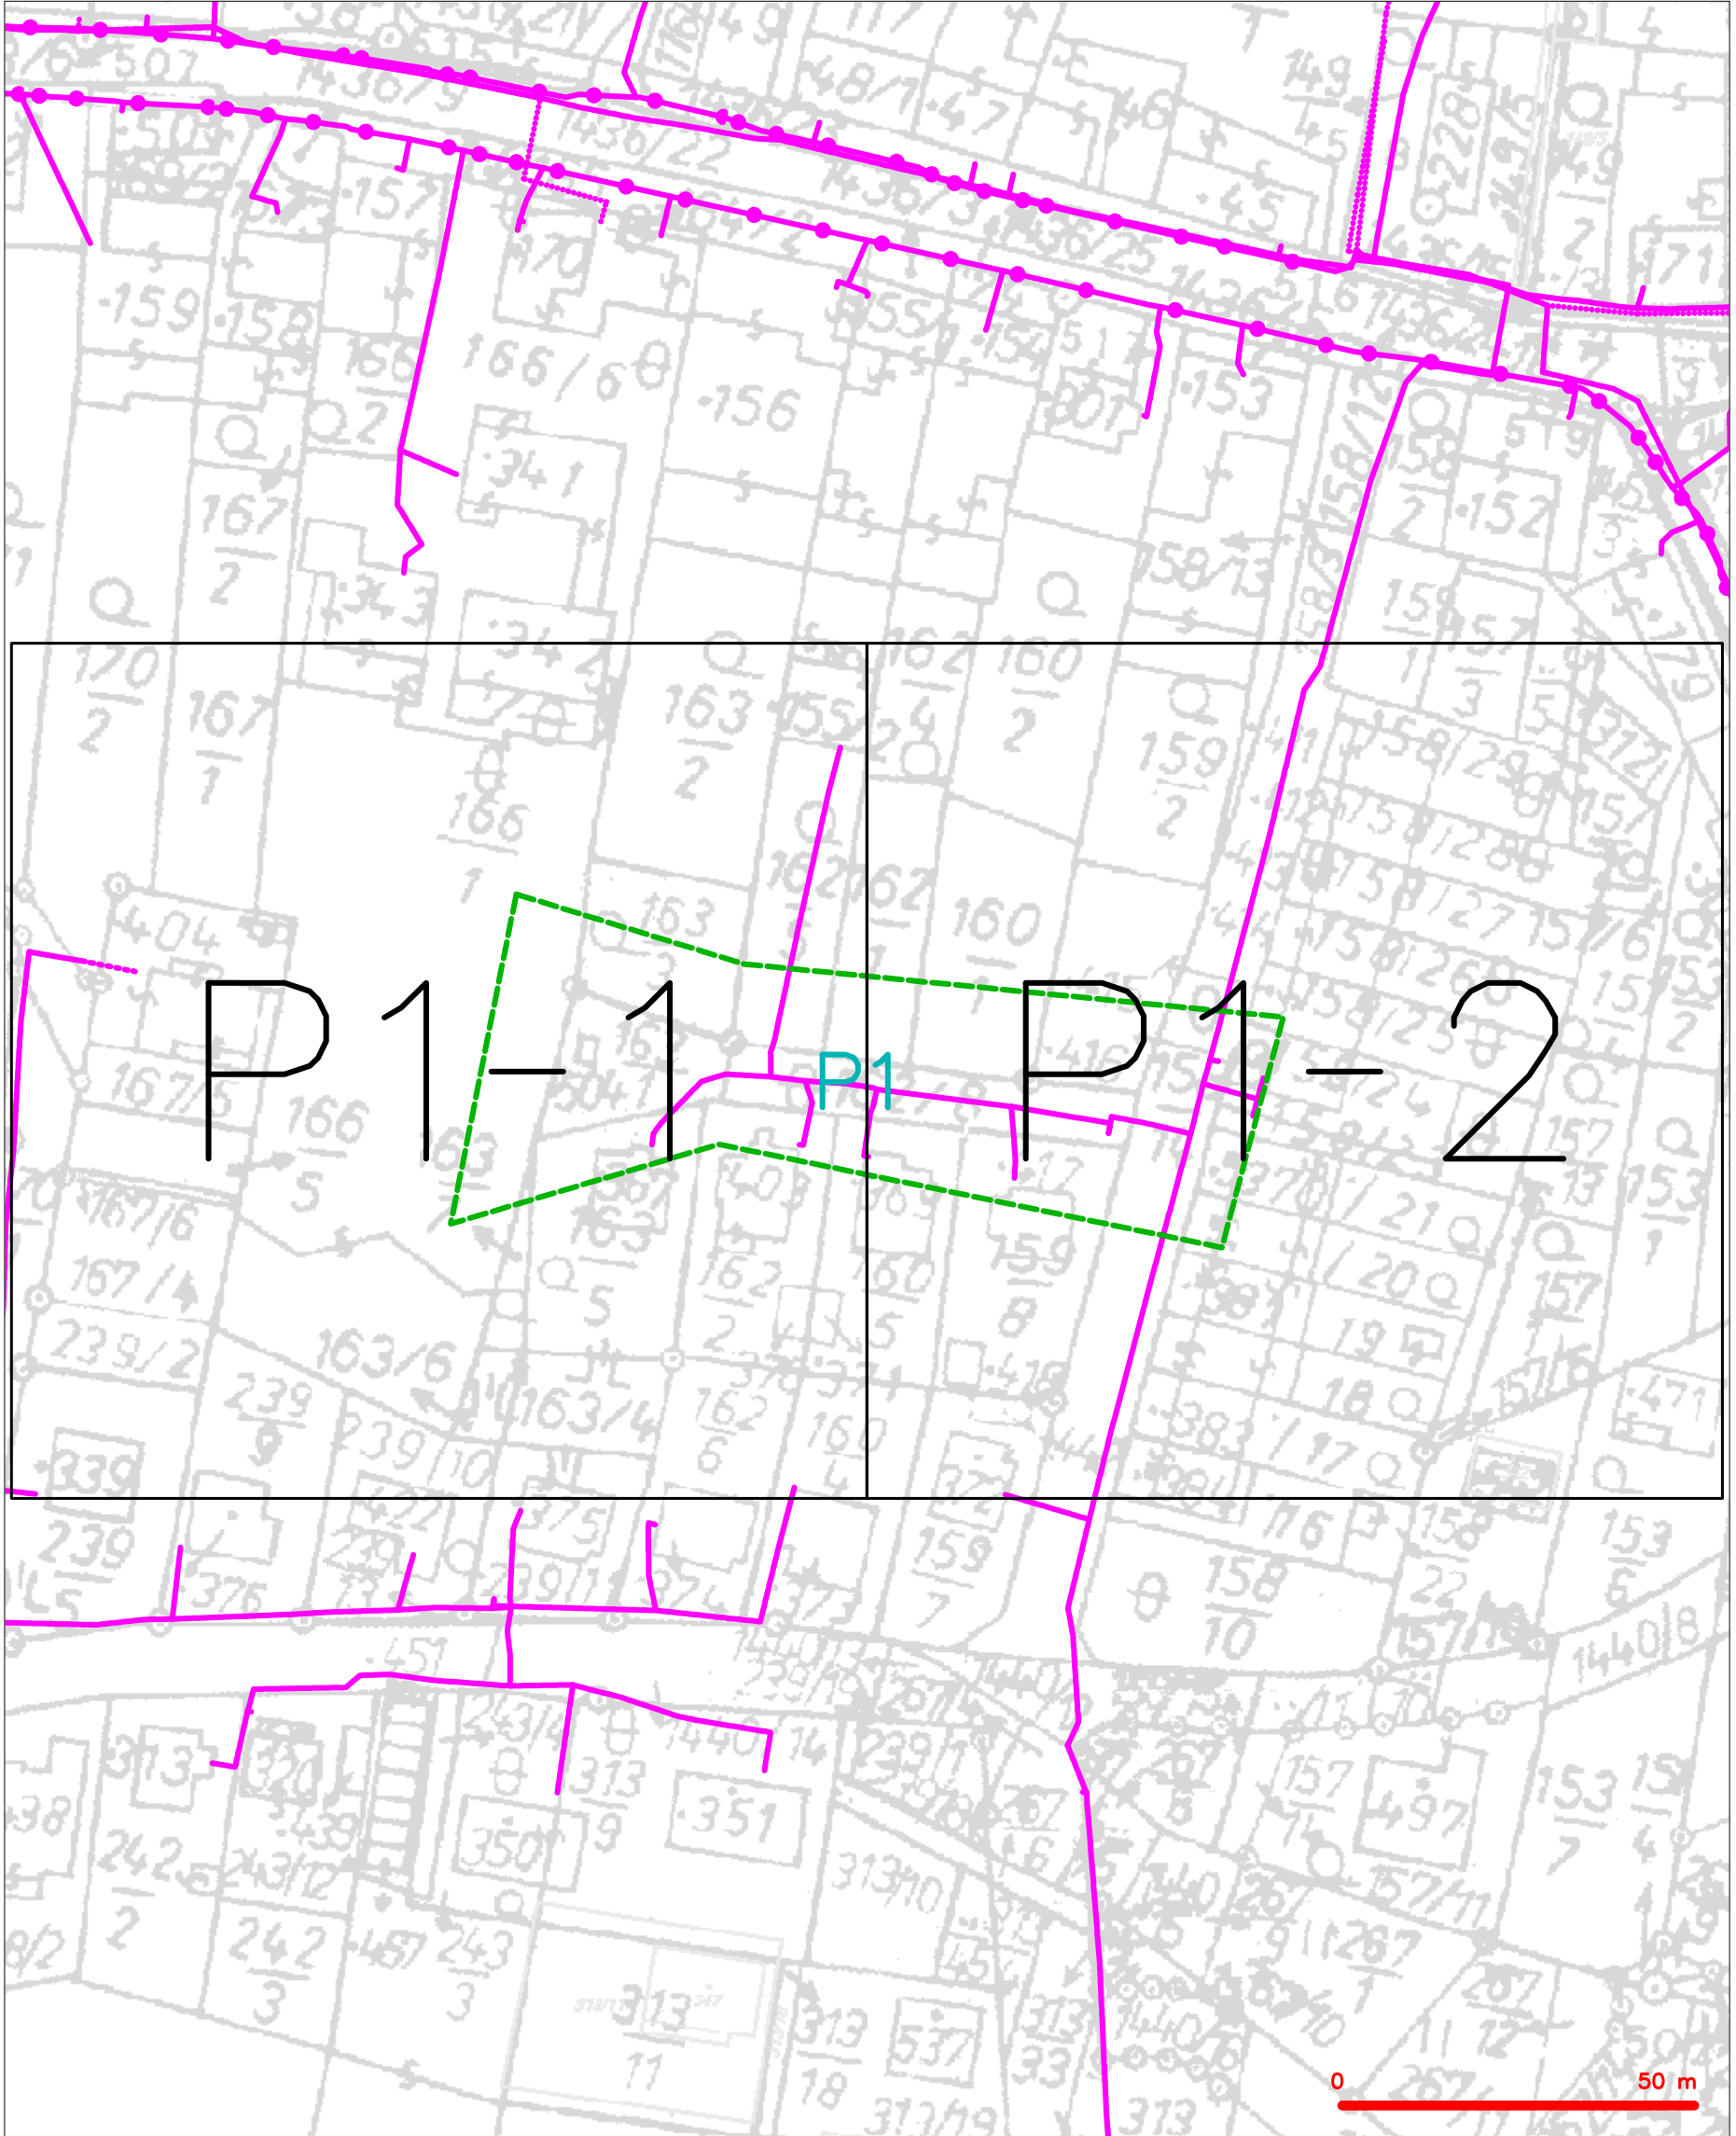

SITUAČNÍ VÝKRES - ZÁJMOVÉ ÚZEMÍ

LEGENDA
----- hranice zájmového území k vyjádření

Kaň
CETIN a.s.
Českomoravská 2510/19, Libeň
190 00 Praha 9
DIČ: CZ04084063
102

SITUAČNÍ VÝKRES - POLYGON 1

LEGENDA

- | | | | |
|--|---|--|---|
| | hranice zájmového území k vyjádření | | nezaměřený průběh optického kabelu, HDPE trubky
nebo souběh optického a metalického kabelu |
| | NV přípojka, území s NV přípojkou CETIN | | radiové sítě, ochranné pásmo radiové sítě |
| | zaměřený průběh metalického kabelu | | nadzemní sítě |
| | zaměřený průběh optického kabelu, HDPE trubky
nebo souběh optického a metalického kabelu | | neprovázané sítě |
| | nezaměřený průběh metalického kabelu | | podzemní sítě cizí |
| | nadzemní sítě cizí | | koléktor, kabelovod |
| | | | sítě s NV |

SITUAČNÍ VÝKRES - POLYGON 1, list kladu P1-1

LEGENDA

- | | |
|---|--|
| <ul style="list-style-type: none"> hranice zájmového území k vyjádření NN přípojka, území s NN přípojkou CETIN zaměřený průběh metalického kabelu zaměřený průběh optického kabelu, HDPE trubky nebo souběh optického a metalického kabelu nezaměřený průběh metalického kabelu nadzemní síť cizí | <ul style="list-style-type: none"> nezaměřený průběh optického kabelu, HDPE trubky nebo souběh optického a metalického kabelu radiové sítě, ochranné pásmo radiové sítě nadzemní síť neprovázané sítě podzemní síť cizí síť s NN |
|---|--|
- kolektor, kabelovod