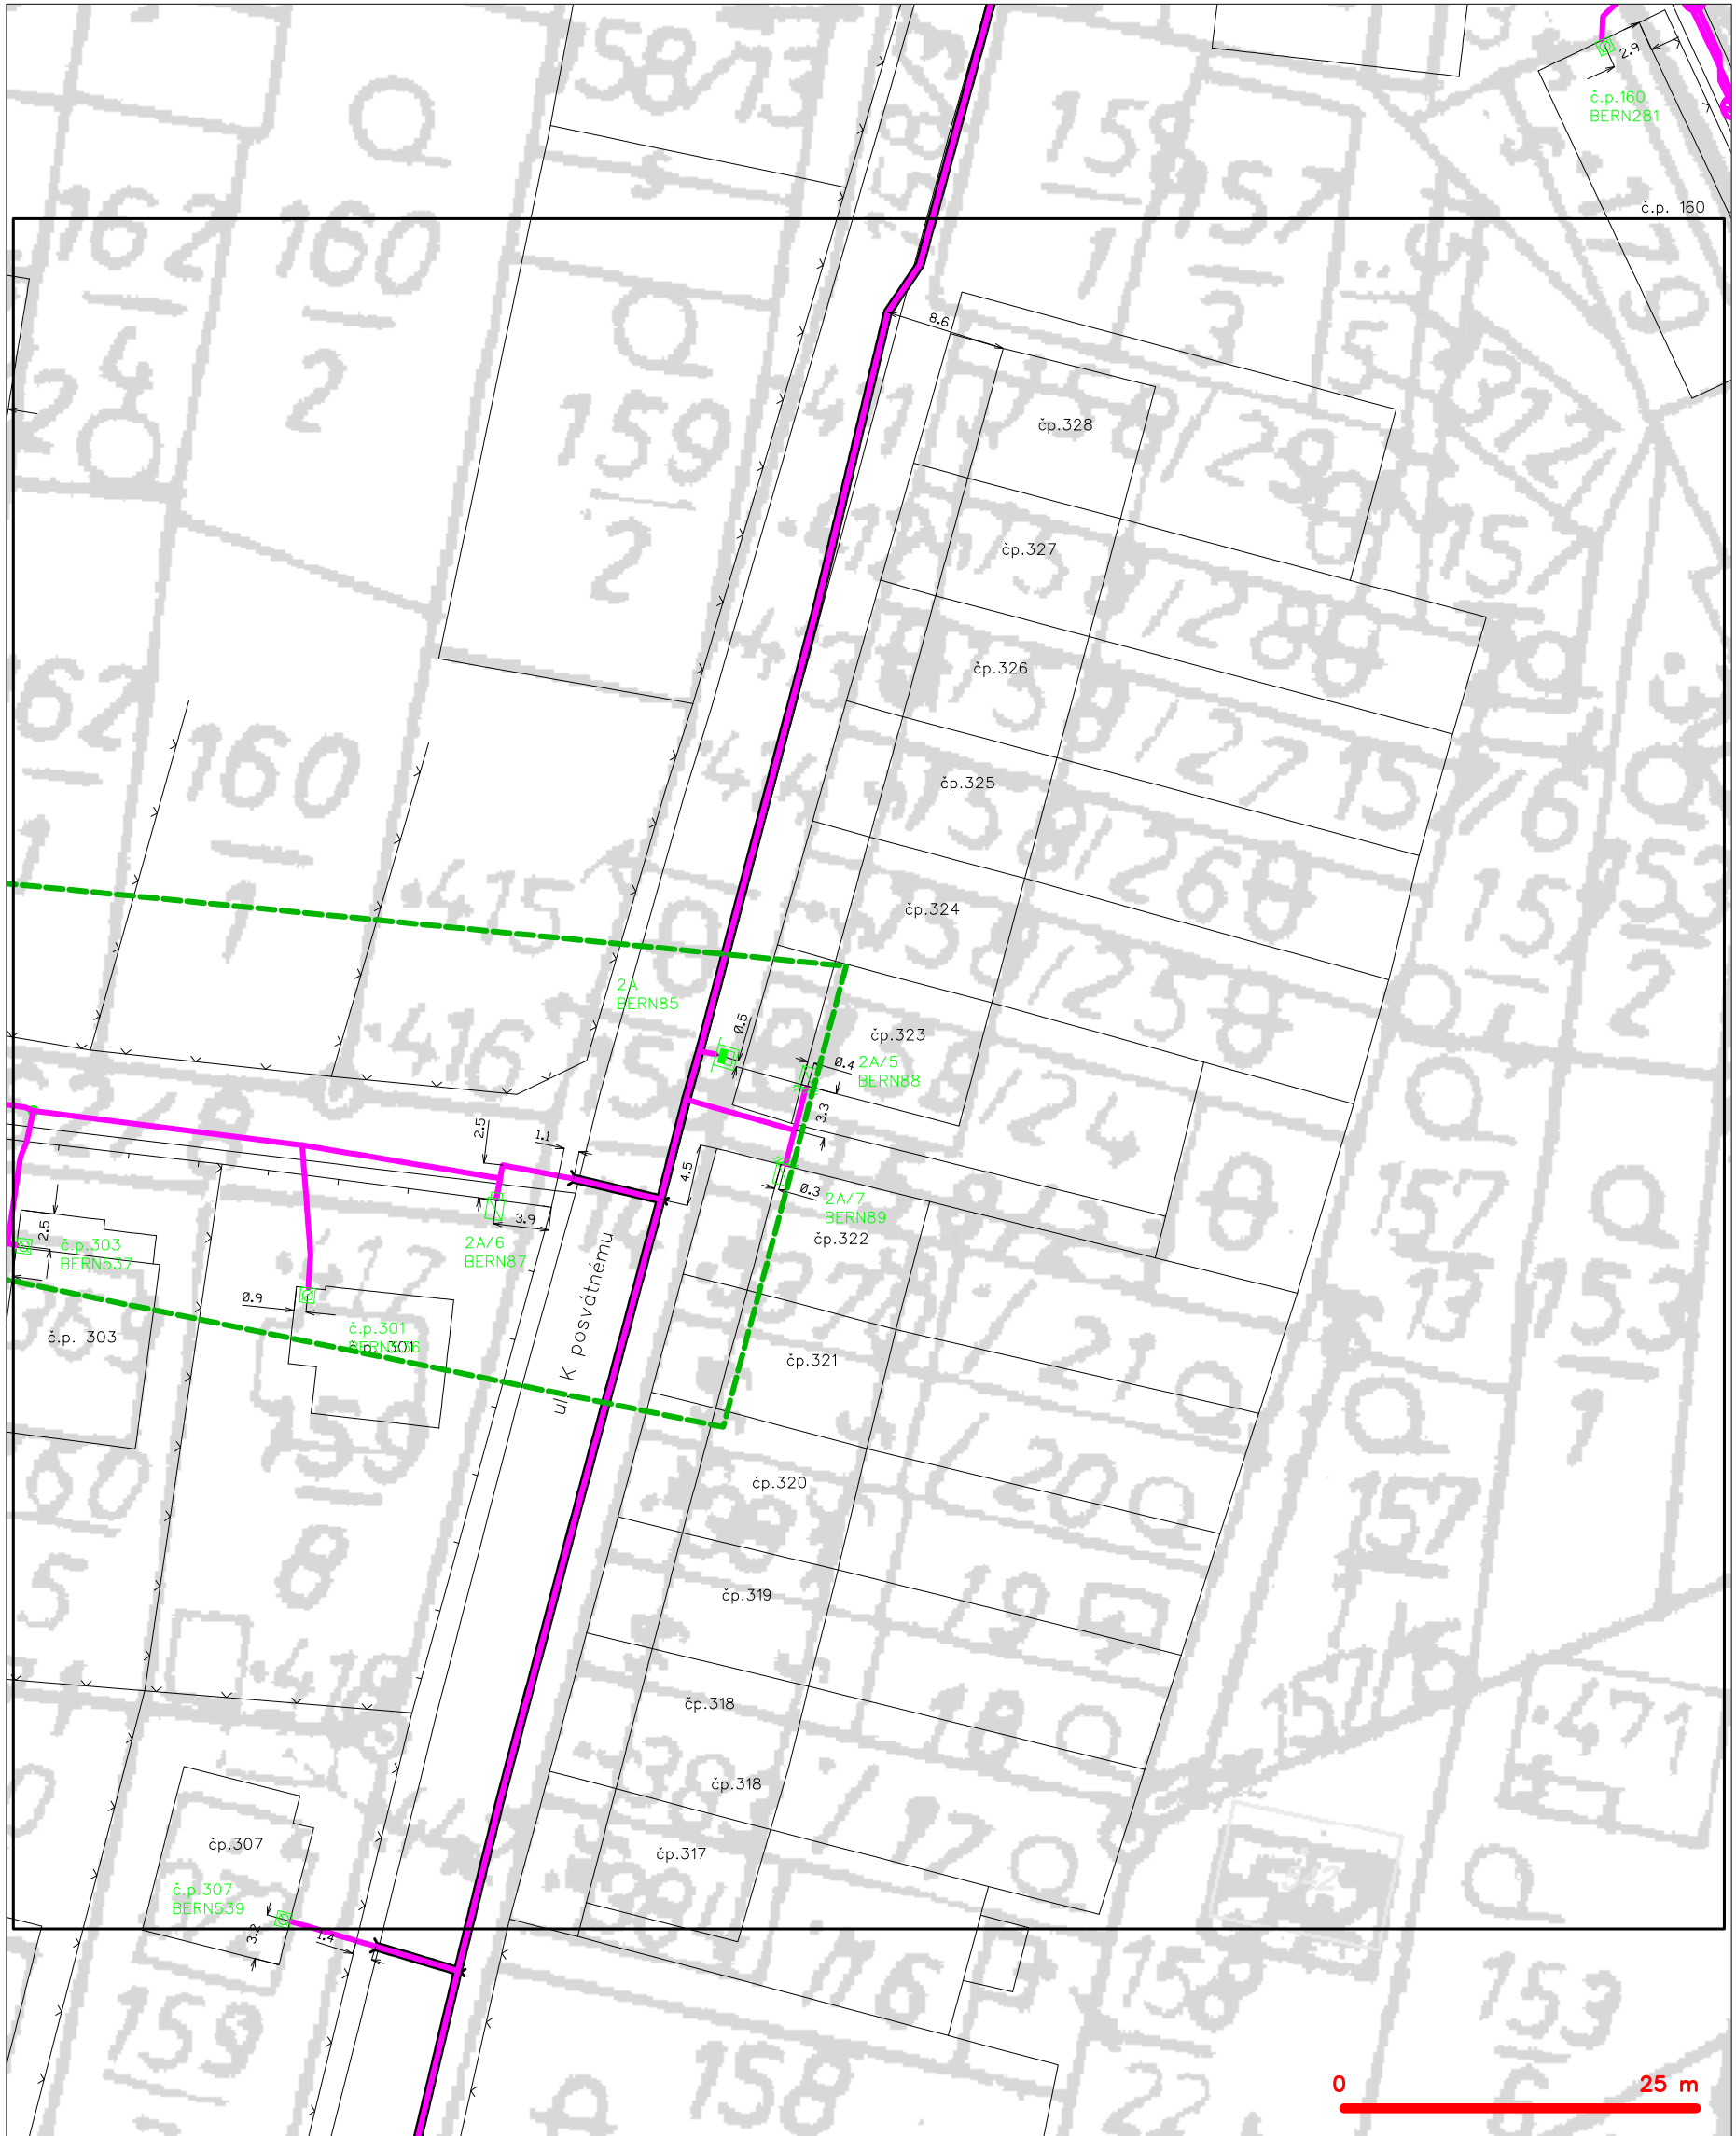

SITUAČNÍ VÝKRES - POLYGON 1, list kladu P1-2

LEGENDA

--- hranice zájmového území k vyjádření --- NN přípojka, území s NN přípojkou CETIN --- zaměřený průběh metalického kabelu --- zaměřený průběh optického kabelu, HDPE trubky nebo souběh optického a metalického kabelu --- nezaměřený průběh metalického kabelu --- nadzemní síť cizí	--- nezaměřený průběh optického kabelu, HDPE trubky nebo souběh optického a metalického kabelu --- radiové sítě, ochranné pásmo radiové sítě --- nadzemní síť --- neprovázané sítě --- podzemní síť cizí --- síť s NN

2. kolektor, kabelovod