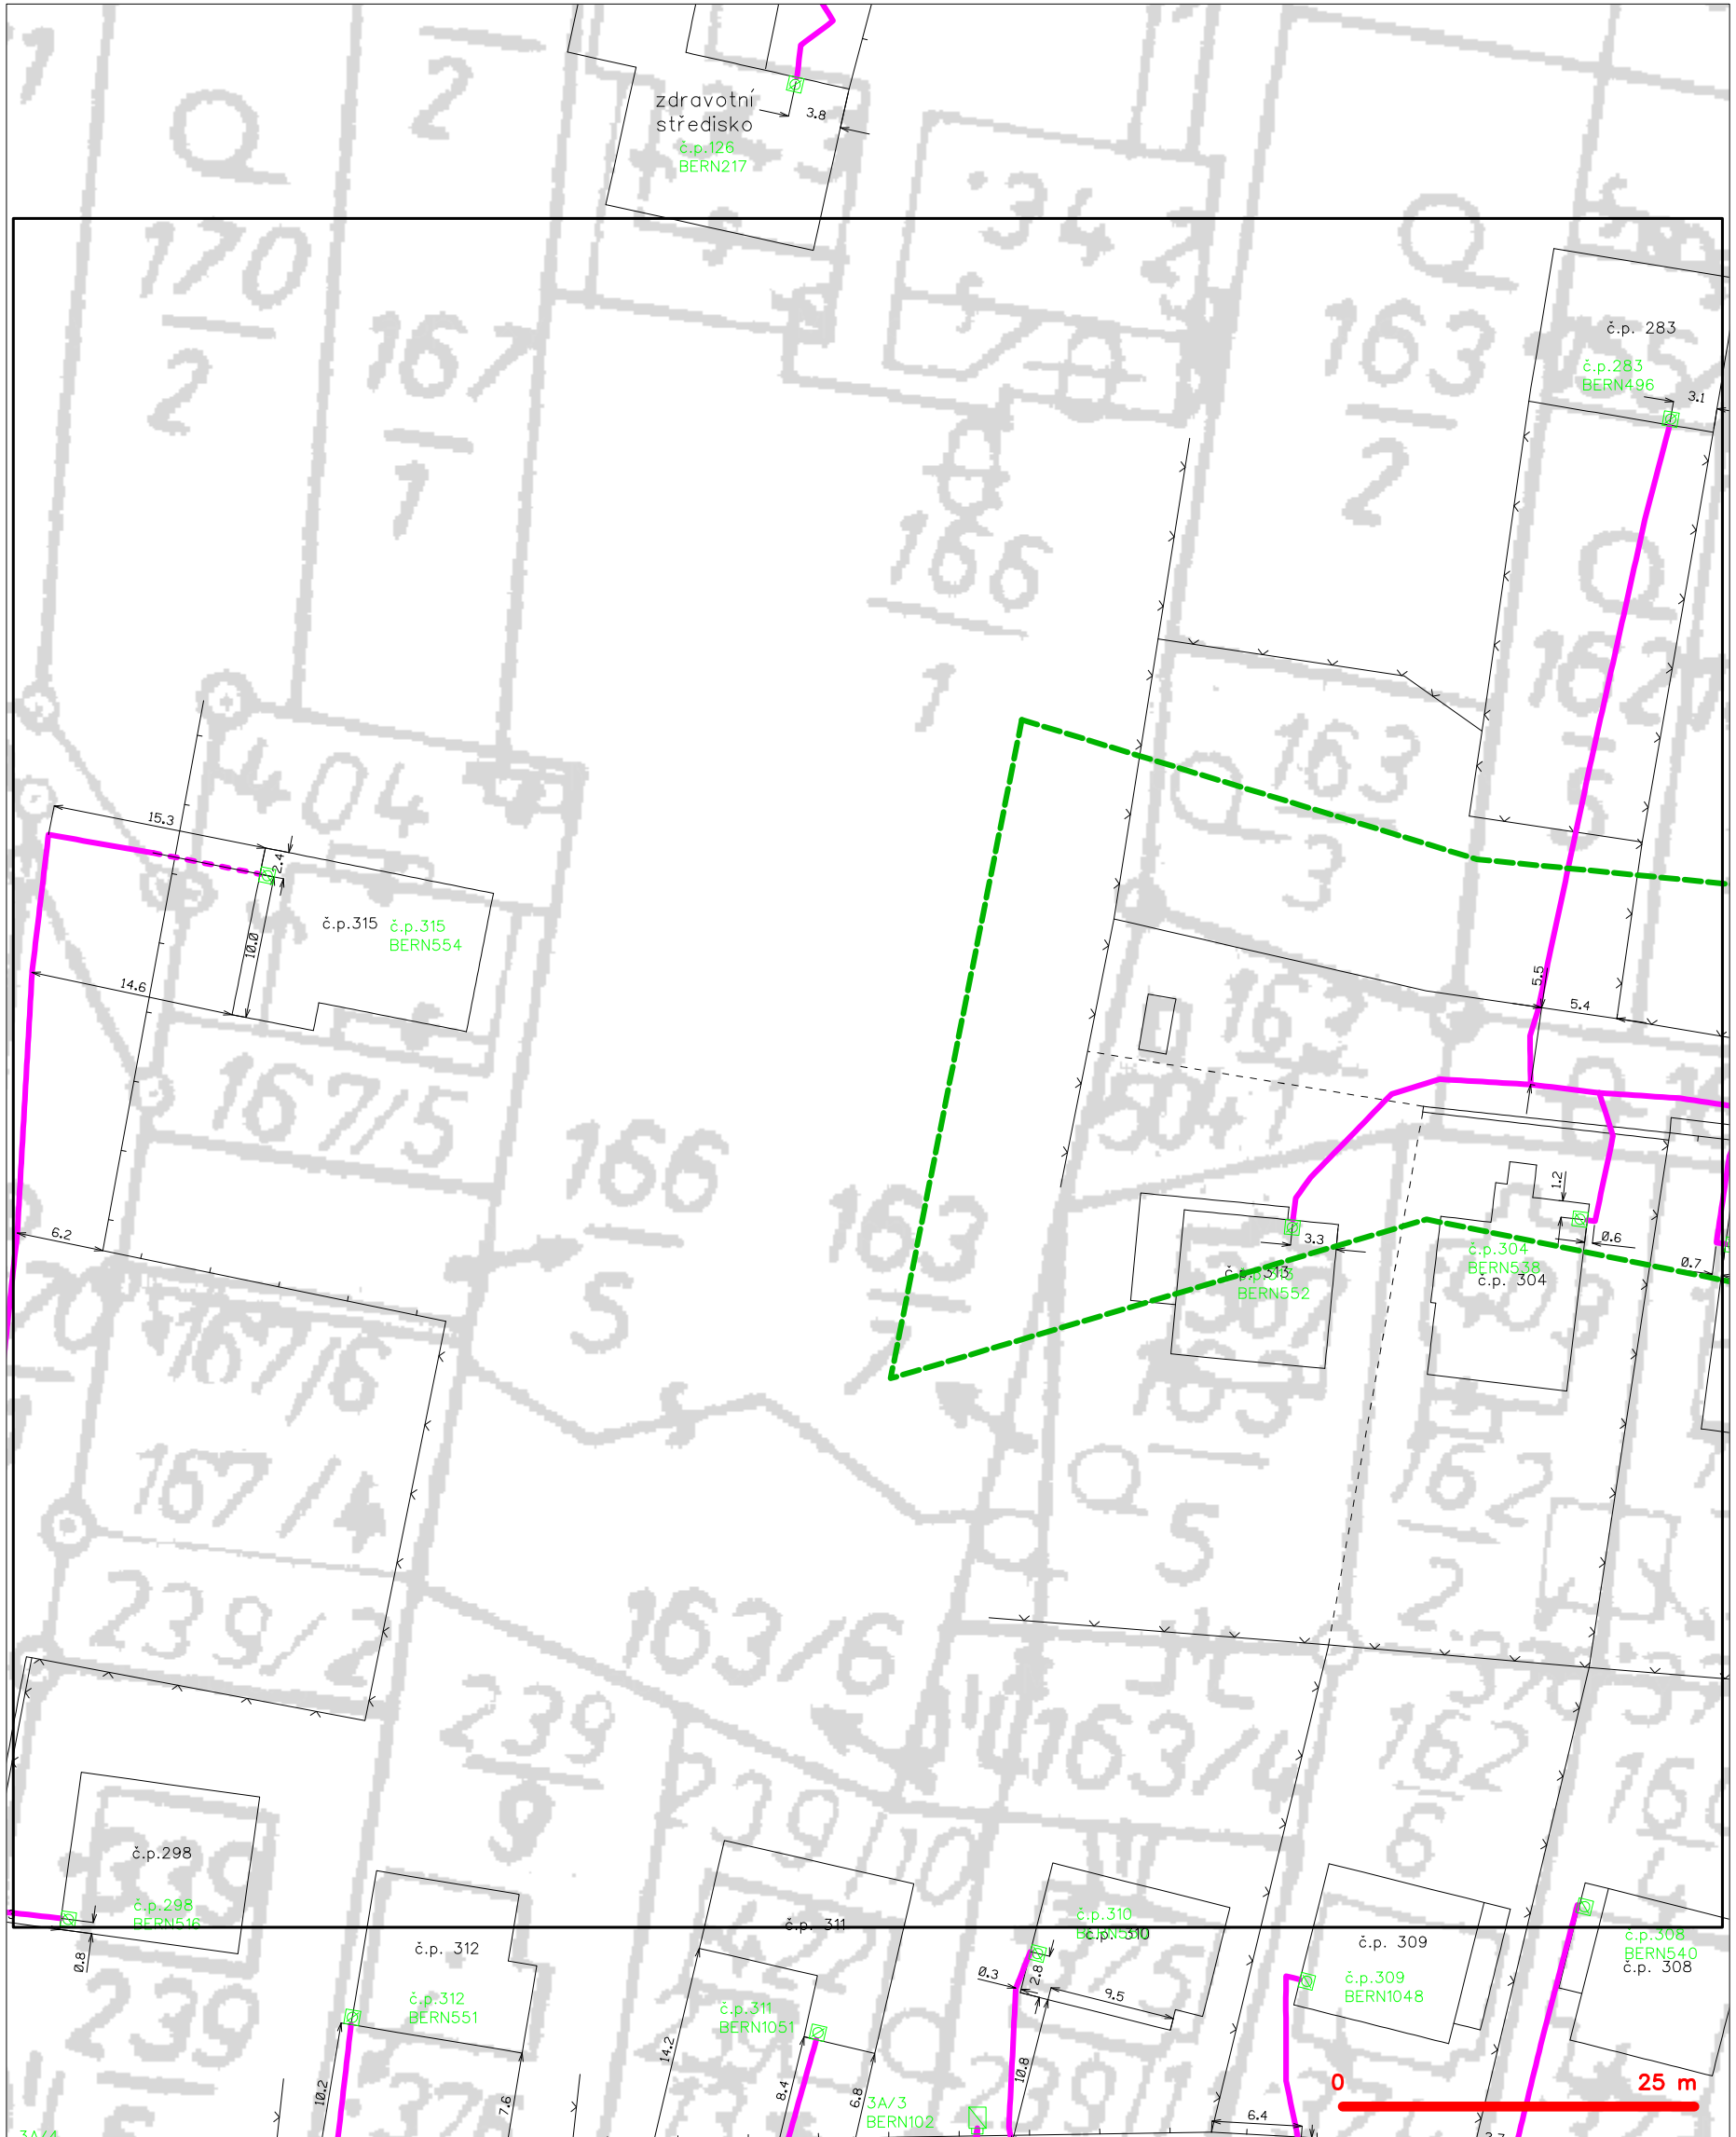

SITUAČNÍ VÝKRES - ZÁJMOVÉ ÚZEMÍ

LEGENDA
----- hranice zájmového území k vyjádření

Kaň
CETIN a.s.
Českomoravská 2510/19, Libeň
190 00 Praha 9
DIČ: CZ04084063
102

SITUAČNÍ VÝKRES - POLYGON 1

LEGENDA

- | | | | |
|--|---|--|---|
| | hranice zájmového území k vyjádření | | nezaměřený průběh optického kabelu, HDPE trubky
nebo souběh optického a metalického kabelu |
| | NV přípojka, území s NV přípojkou CETIN | | radiové sítě, ochranné pásmo radiové sítě |
| | zaměřený průběh metalického kabelu | | nadzemní sítě |
| | zaměřený průběh optického kabelu, HDPE trubky
nebo souběh optického a metalického kabelu | | neprovázané sítě |
| | nezaměřený průběh metalického kabelu | | podzemní sítě cizí |
| | nadzemní sítě cizí | | koléktor, kabelovod |
| | | | sítě s NV |

SITUAČNÍ VÝKRES - POLYGON 1, list kladu P1-1

LEGENDA

- | | |
|---|--|
| <ul style="list-style-type: none"> hranice zájmového území k vyjádření NN přípojka, území s NN přípojkou CETIN zaměřený průběh metalického kabelu zaměřený průběh optického kabelu, HDPE trubky nebo souběh optického a metalického kabelu nezaměřený průběh metalického kabelu nadzemní síť cizí | <ul style="list-style-type: none"> nezaměřený průběh optického kabelu, HDPE trubky nebo souběh optického a metalického kabelu radiové sítě, ochranné pásmo radiové sítě nadzemní síť neprovázané sítě podzemní síť cizí síť s NN |
|---|--|
- kolektor, kabelovod