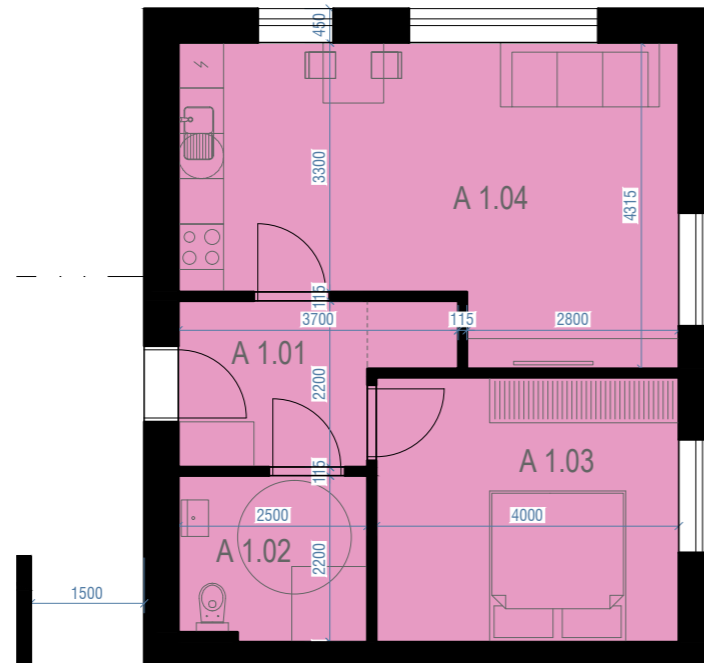

TYPICKÝ BYT 1+KK A TYPICKÝ BYT 2+KK

M 1:100

BYT 2+KK		m <sup>2</sup>		m <sup>2</sup>
		50.6	<b>A 1.01</b> chodba	6.6
			<b>A 1.02</b> koupelna s wc	5.4
			<b>A 1.03</b> ložnice	14.0
			<b>A 1.04</b> obývací s kk	24.7

BYT 1+KK		m <sup>2</sup>		m <sup>2</sup>
		32.5	<b>B 1.01</b> chodba	6.5
			<b>B 1.02</b> koupelna s wc	5.4
			<b>B 1.03</b> ložnice	20.6