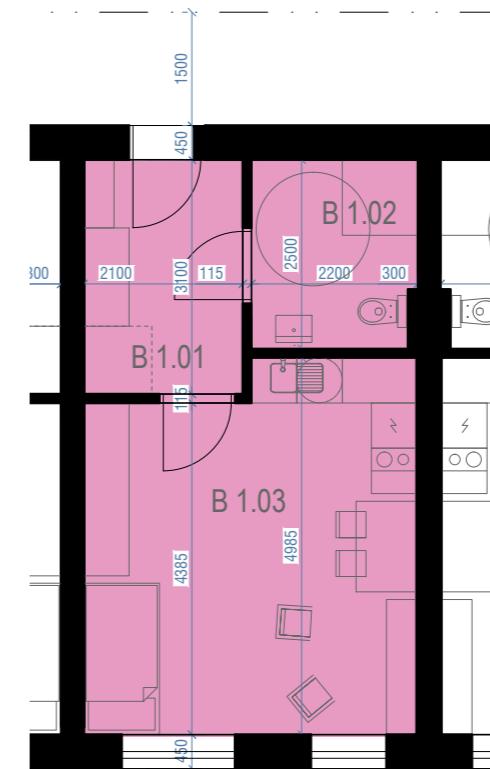

TYPICKÝ BYT 1+KK A TYPICKÝ BYT 2+KK

M 1:100

BYT 2+KK		m <sup>2</sup>		m <sup>2</sup>
		50.6	<b>A 1.01</b> chodba	6.6
			<b>A 1.02</b> koupelna s wc	5.4
			<b>A 1.03</b> ložnice	14.0
			<b>A 1.04</b> obývací s kk	24.7

BYT 1+KK		m <sup>2</sup>		m <sup>2</sup>
		32.5	<b>B 1.01</b> chodba	6.5
			<b>B 1.02</b> koupelna s wc	5.4
			<b>B 1.03</b> ložnice	20.6