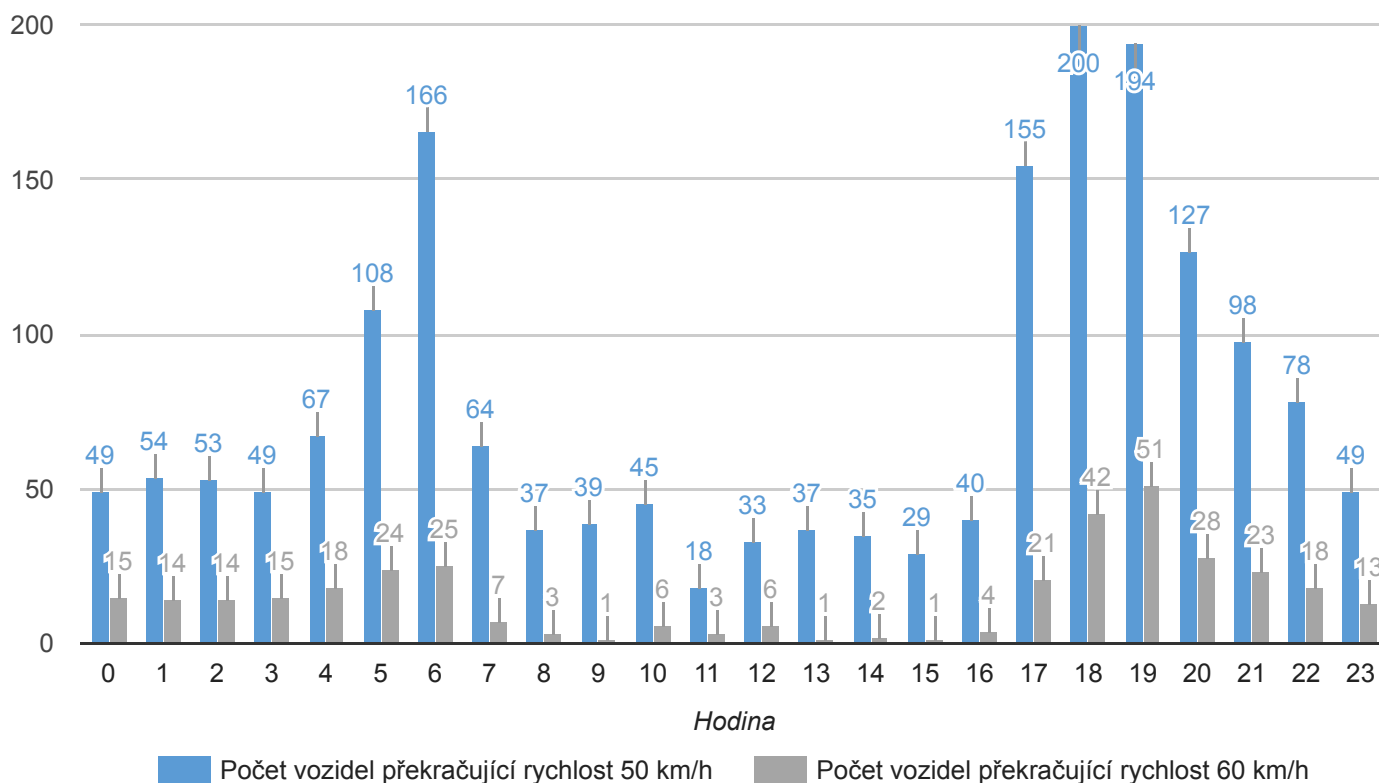

Graf překročení dovolené rychlosti