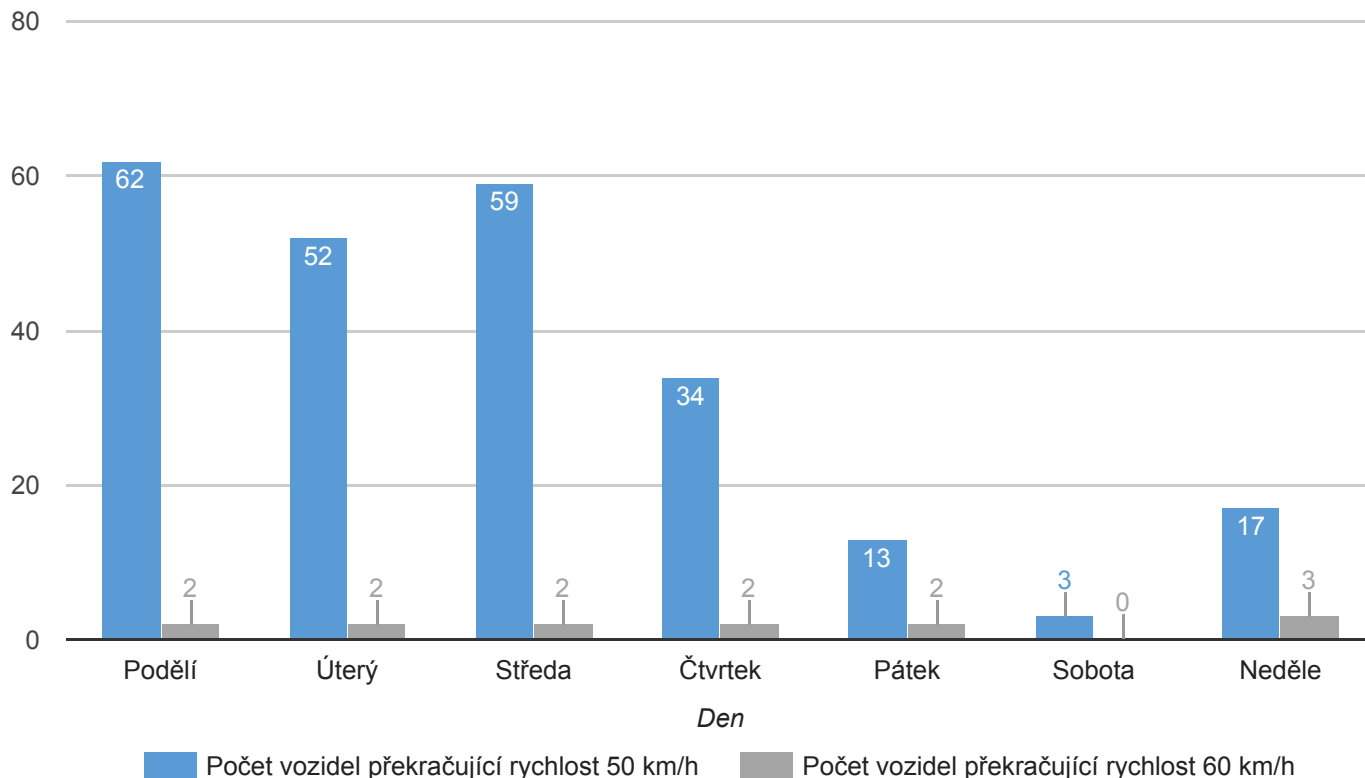

Nákladní vozidla

Počet vozidel nad dovolenou rychlost ve směru

● < 50 km/h, 78% ● > 50 km/h, 22%

Graf překročení dovolené rychlosti

■ Ve směru ■ V protisměru ■ V obou směrech

Graf intenzity vozidel ve směru za celé období

Nákladní vozidla - překročení rychlosti

Graf překročení dovolené rychlosti

Graf překročení dovolené rychlosti

Nákladní vozidla

Rychlost [km/h]	Počet vozidel ve směru	Počet vozidel ve směru v %	Počet vozidel v protisměru	Počet vozidel v protisměru v %	Počet vozidel v obou směrech	Počet vozidel v obou směrech v %
> 0	1096	52.52%	991	47.48%	2087	100%
50-60 km/h	289	13.85%	61	2.92%	350	16.77%
60-70 km/h	16	0.77%	4	0.19%	20	0.96%
70-80 km/h	0	0%	0	0%	0	0%
80-90 km/h	0	0%	0	0%	0	0%
90-100 km/h	0	0%	0	0%	0	0%
100-110 km/h	0	0%	0	0%	0	0%
> 110 km/h	0	0%	0	0%	0	0%