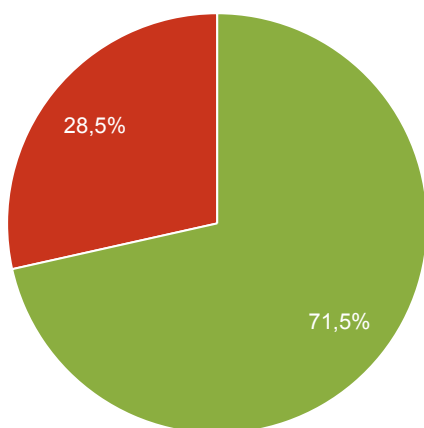

Soupravy

Počet vozidel nad dovolenou rychlost ve směru