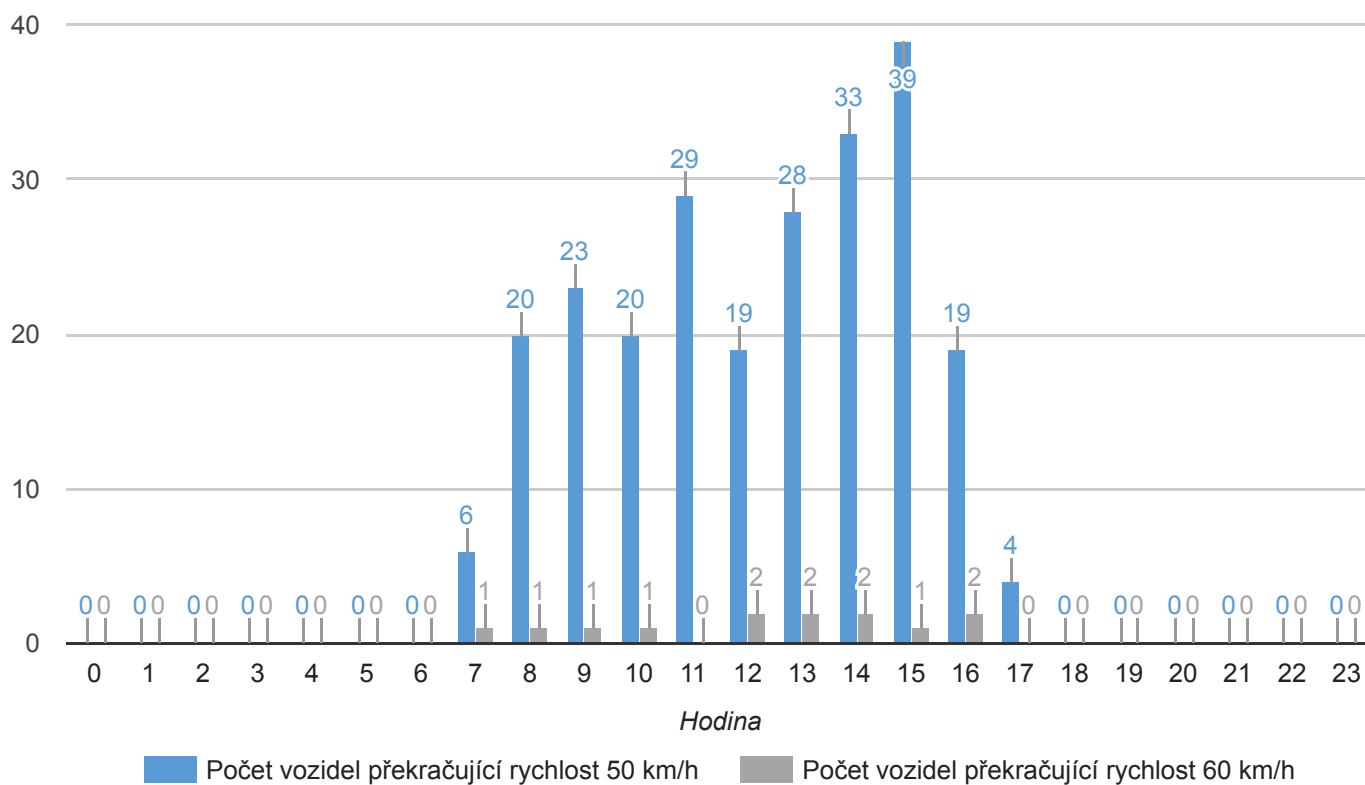

Nákladní vozidla

Počet vozidel nad dovolenou rychlost ve směru

● < 50 km/h, 78% ● > 50 km/h, 22%

Graf překročení dovolené rychlosti

■ Ve směru ■ V protisměru ■ V obou směrech

Graf intenzity vozidel ve směru za celé období

Nákladní vozidla - překročení rychlosti

Graf překročení dovolené rychlosti

Graf překročení dovolené rychlosti

Nákladní vozidla

Rychlost [km/h]	Počet vozidel ve směru	Počet vozidel ve směru v %	Počet vozidel v protisměru	Počet vozidel v protisměru v %	Počet vozidel v obou směrech	Počet vozidel v obou směrech v %
> 0	1096	52.52%	991	47.48%	2087	100%
50-60 km/h	289	13.85%	61	2.92%	350	16.77%
60-70 km/h	16	0.77%	4	0.19%	20	0.96%
70-80 km/h	0	0%	0	0%	0	0%
80-90 km/h	0	0%	0	0%	0	0%
90-100 km/h	0	0%	0	0%	0	0%
100-110 km/h	0	0%	0	0%	0	0%
> 110 km/h	0	0%	0	0%	0	0%