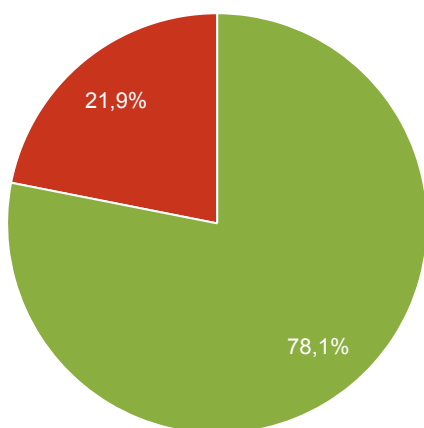

STATISTIKA POČTU VOZIDEL A KATEGORIÍ PO DNECH

DEN V TÝDNU, DATUM	POČET VOZIDEL VE SMĚRU				POČET VOZIDEL V PROTISMĚRU				VOZIDEL CELKEM
	osobní	dodávky	nákladní	souprava	osobní	dodávky	nákladní	souprava	
2018-01-25	475	33	51	314	537	44	62	143	1659
2018-01-26	938	62	49	557	1094	93	123	280	3196
2018-01-27	757	29	13	196	747	21	29	70	1862
2018-01-28	554	30	12	274	698	8	5	15	1596
2018-01-29	718	101	197	668	940	92	80	149	2945
2018-01-30	786	86	184	566	1067	80	83	175	3027
2018-01-31	741	73	148	573	1029	94	121	238	3017
2018-02-01	816	79	84	594	1130	81	93	288	3165
2018-02-02	902	57	20	516	1144	76	113	256	3084
2018-02-03	675	10	4	218	841	20	19	60	1847
2018-02-04	689	22	27	262	816	14	14	13	1857
2018-02-05	789	74	94	724	919	70	72	198	2940
2018-02-06	820	66	145	464	1050	85	99	208	2937
2018-02-07	970	63	68	475	853	74	78	229	2810

Nákladní vozidla

Počet vozidel nad dovolenou rychlost ve směru

● < 50 km/h, 78% ● > 50 km/h, 22%

Graf překročení dovolené rychlosti

■ Ve směru ■ V protisměru ■ V obou směrech

Graf intenzity vozidel ve směru za celé období