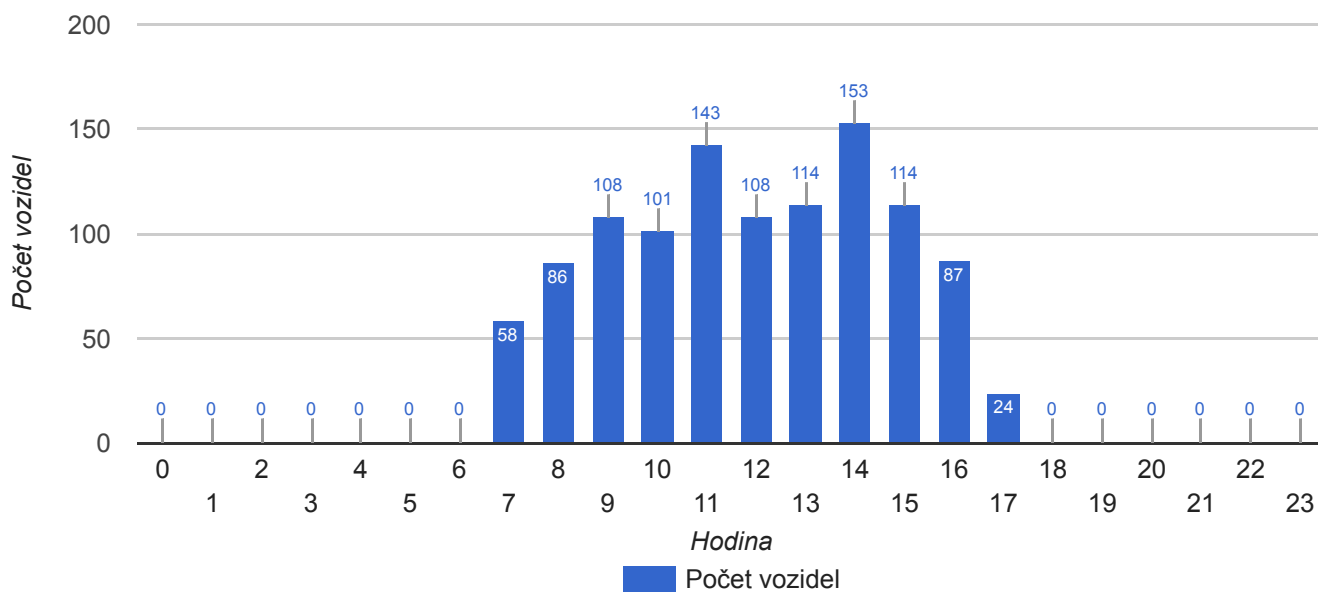

STATISTIKA POČTU VOZIDEL A KATEGORIÍ PO DNECH

DEN V TÝDNU, DATUM	POČET VOZIDEL VE SMĚRU				POČET VOZIDEL V PROTISMĚRU				VOZIDEL CELKEM
	osobní	dodávky	nákladní	souprava	osobní	dodávky	nákladní	souprava	
2018-01-25	475	33	51	314	537	44	62	143	1659
2018-01-26	938	62	49	557	1094	93	123	280	3196
2018-01-27	757	29	13	196	747	21	29	70	1862
2018-01-28	554	30	12	274	698	8	5	15	1596
2018-01-29	718	101	197	668	940	92	80	149	2945
2018-01-30	786	86	184	566	1067	80	83	175	3027
2018-01-31	741	73	148	573	1029	94	121	238	3017
2018-02-01	816	79	84	594	1130	81	93	288	3165
2018-02-02	902	57	20	516	1144	76	113	256	3084
2018-02-03	675	10	4	218	841	20	19	60	1847
2018-02-04	689	22	27	262	816	14	14	13	1857
2018-02-05	789	74	94	724	919	70	72	198	2940
2018-02-06	820	66	145	464	1050	85	99	208	2937
2018-02-07	970	63	68	475	853	74	78	229	2810

Nákladní vozidla

Počet vozidel nad dovolenou rychlost ve směru

● < 50 km/h, 78% ● > 50 km/h, 22%

Graf překročení dovolené rychlosti

■ Ve směru ■ V protisměru ■ V obou směrech

Graf intenzity vozidel ve směru za celé období

Nákladní vozidla - překročení rychlosti

Graf překročení dovolené rychlosti

Graf překročení dovolené rychlosti

Nákladní vozidla

Rychlost [km/h]	Počet vozidel ve směru	Počet vozidel ve směru v %	Počet vozidel v protisměru	Počet vozidel v protisměru v %	Počet vozidel v obou směrech	Počet vozidel v obou směrech v %
> 0	1096	52.52%	991	47.48%	2087	100%
50-60 km/h	289	13.85%	61	2.92%	350	16.77%
60-70 km/h	16	0.77%	4	0.19%	20	0.96%
70-80 km/h	0	0%	0	0%	0	0%
80-90 km/h	0	0%	0	0%	0	0%
90-100 km/h	0	0%	0	0%	0	0%
100-110 km/h	0	0%	0	0%	0	0%
> 110 km/h	0	0%	0	0%	0	0%