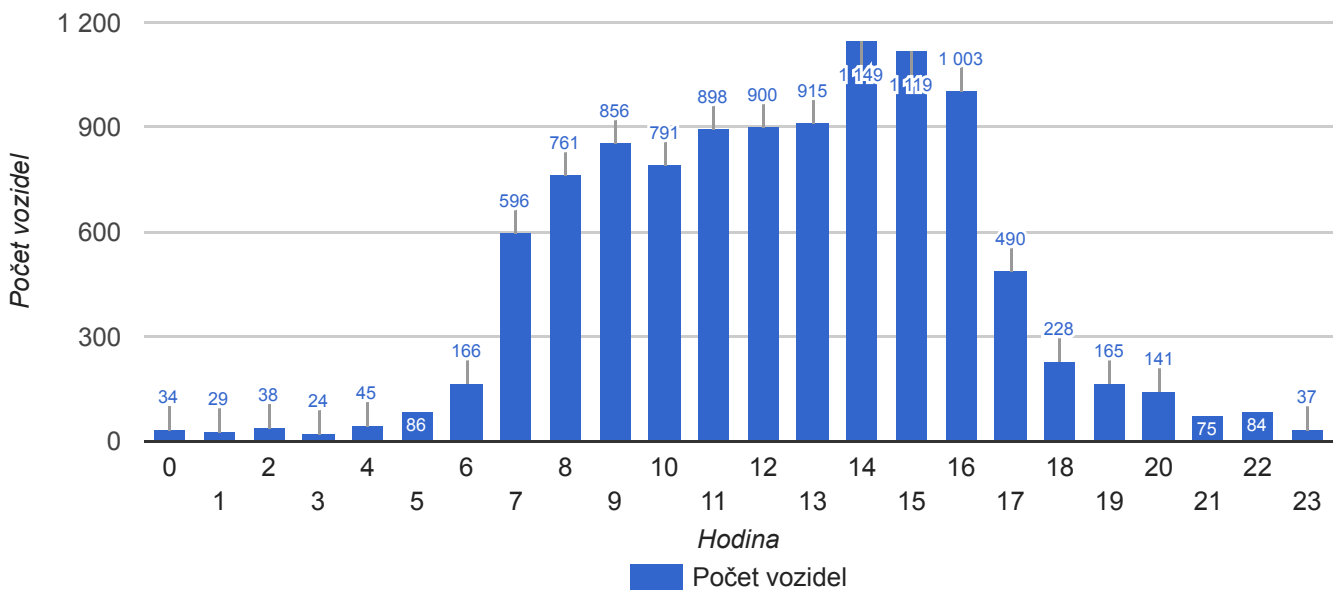

Osobní vozidla

Počet vozidel nad dovolenou rychlost ve směru

● < 50 km/h, 68% ● > 50 km/h, 32%

Graf překročení dovolené rychlosti

■ Ve směru ■ V protisměru ■ V obou směrech

Graf intenzity vozidel ve směru za celé období