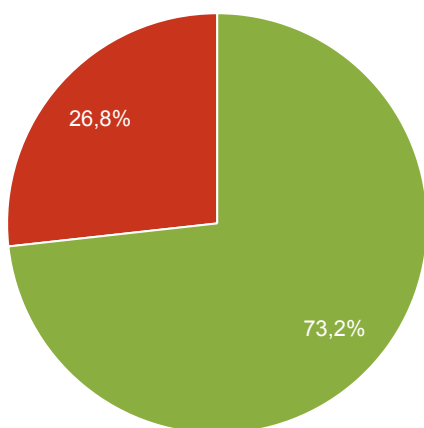

Dodávky

Počet vozidel nad dovolenou rychlost ve směru