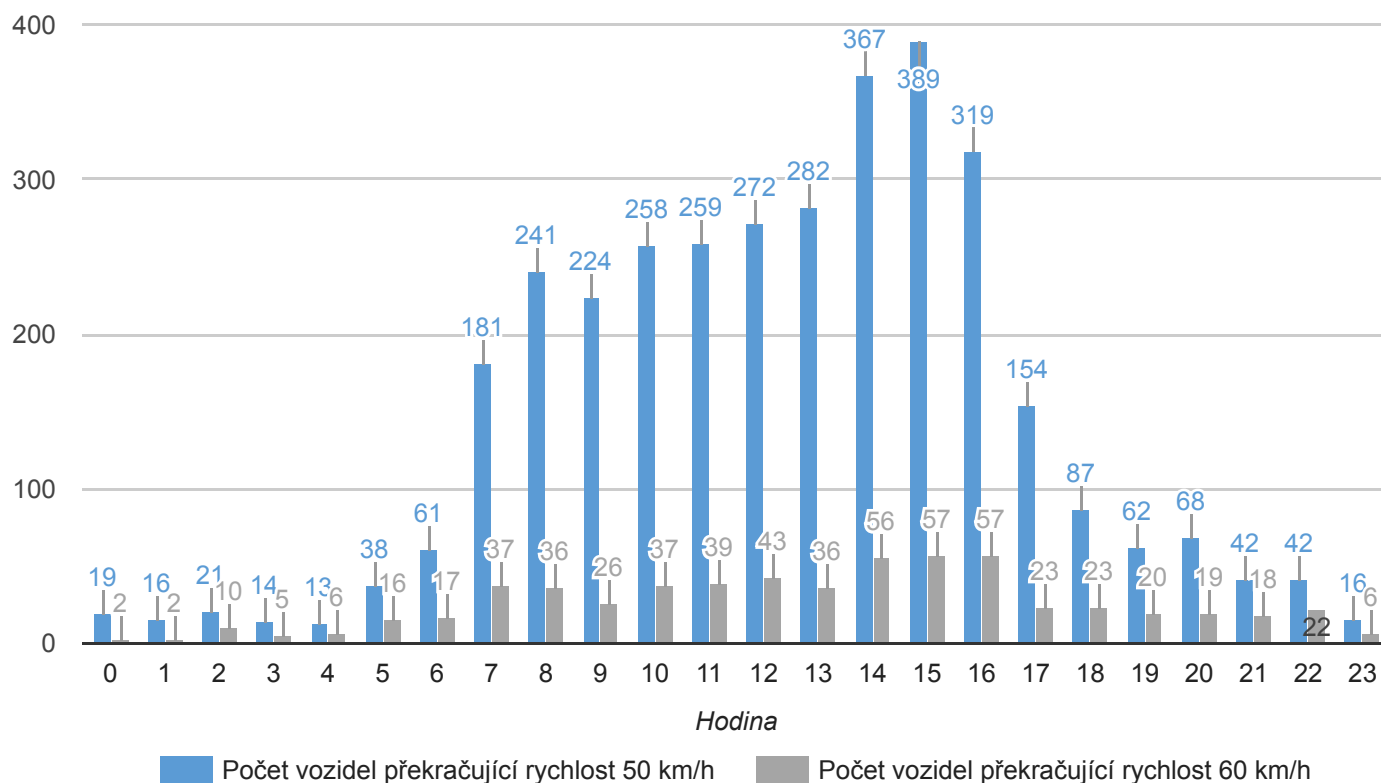

Graf překročení dovolené rychlosti