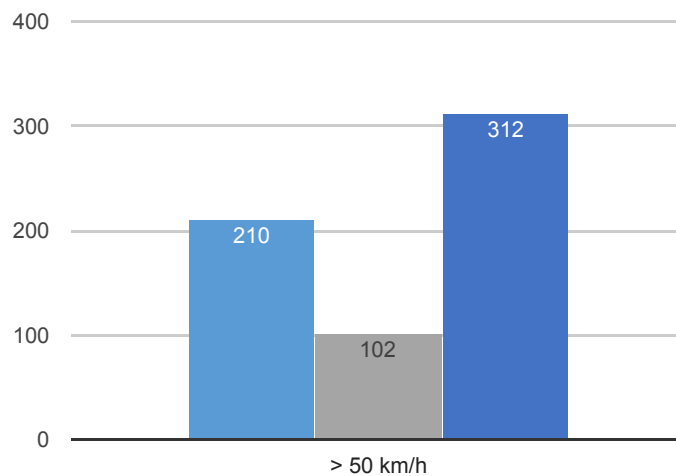

Denní záznam 6.2.2018 - Nákladní vozidla

Rychlost [km/h]	Počet vozidel ve směru	Počet vozidel ve směru v %	Počet vozidel v protisměru	Počet vozidel v protisměru v %	Počet vozidel v obou směrech	Počet vozidel v obou směrech v %
> 0	145	59.43%	99	40.57%	244	100%
50-60 km/h	28	11.48%	5	2.05%	33	13.52%
60-70 km/h	1	0.41%	0	0%	1	0.41%
70-80 km/h	0	0%	0	0%	0	0%
> 80 km/h	0	0%	0	0%	0	0%

Denní záznam 7.2.2018 - Nákladní vozidla

Rychlost [km/h]	Počet vozidel ve směru	Počet vozidel ve směru v %	Počet vozidel v protisměru	Počet vozidel v protisměru v %	Počet vozidel v obou směrech	Počet vozidel v obou směrech v %
> 0	68	46.58%	78	53.42%	146	100%
50-60 km/h	22	15.07%	3	2.05%	25	17.12%
60-70 km/h	1	0.68%	0	0%	1	0.68%
70-80 km/h	0	0%	0	0%	0	0%
> 80 km/h	0	0%	0	0%	0	0%

Dodávky

Počet vozidel nad dovolenou rychlost ve směru

● < 50 km/h, 73% ● > 50 km/h, 27%

Graf překročení dovolené rychlosti

■ Ve směru ■ V protisměru ■ V obou směrech

Graf intenzity vozidel ve směru za celé období