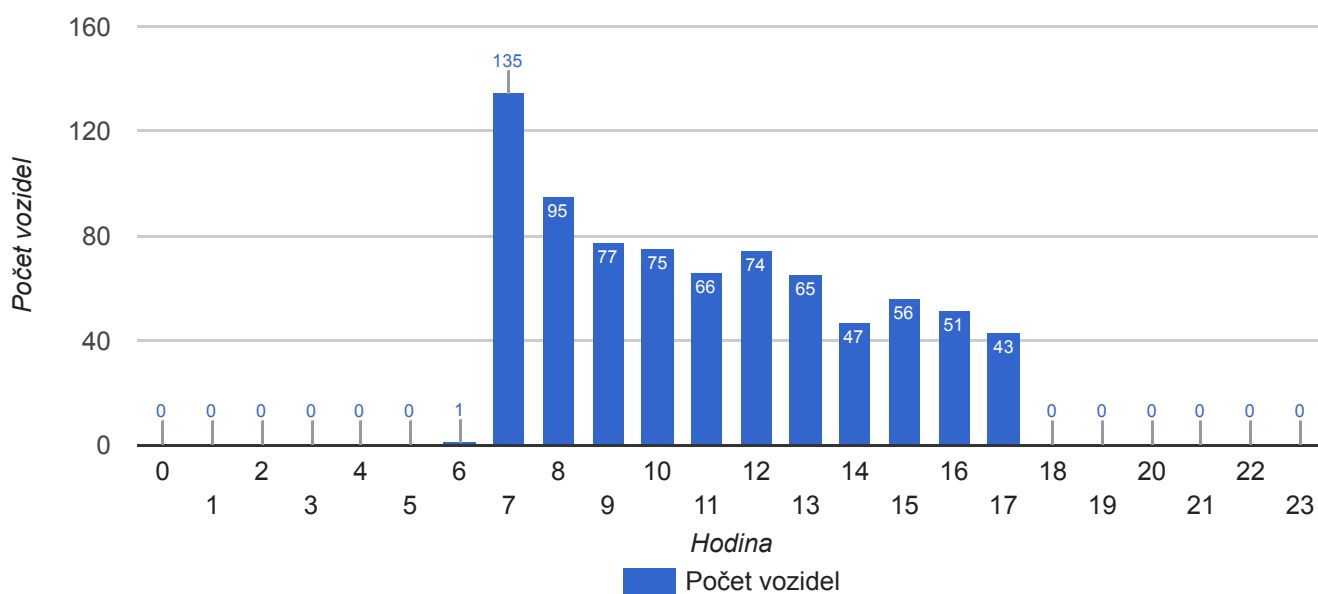

Dodávky

Počet vozidel nad dovolenou rychlost ve směru

● < 50 km/h, 73% ● > 50 km/h, 27%

Graf překročení dovolené rychlosti

■ Ve směru ■ V protisměru ■ V obou směrech

Graf intenzity vozidel ve směru za celé období