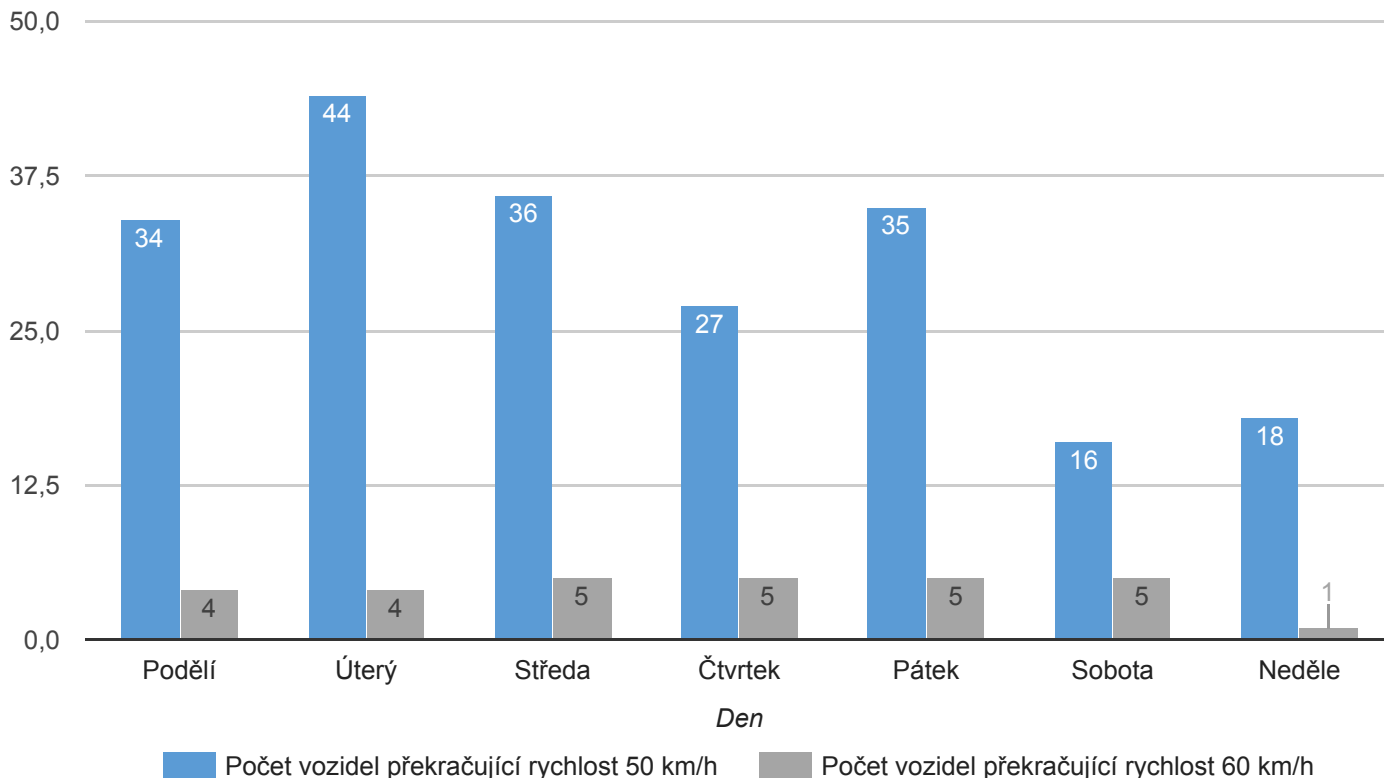

Dodávky - překročení rychlosti

Graf překročení dovolené rychlosti