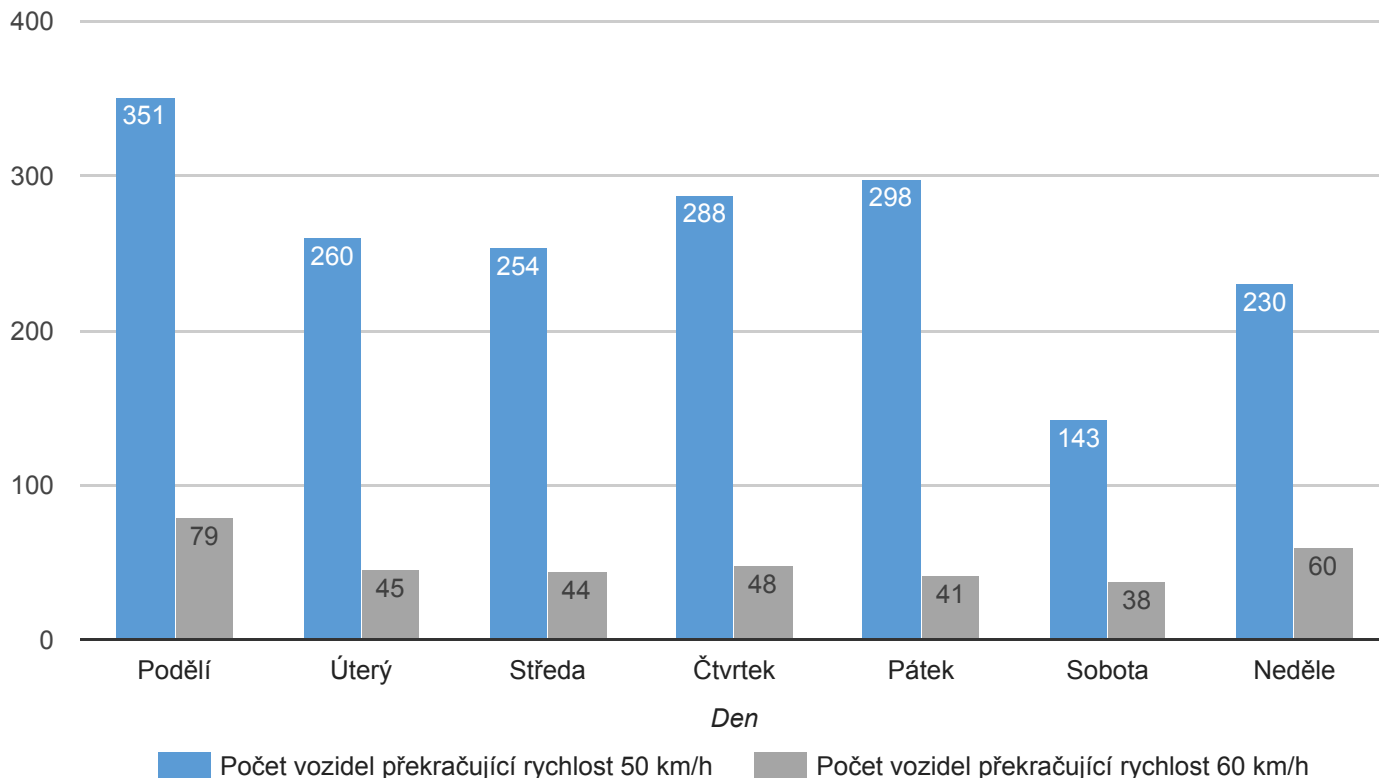

Soupravy - překročení rychlosti

Graf překročení dovolené rychlosti