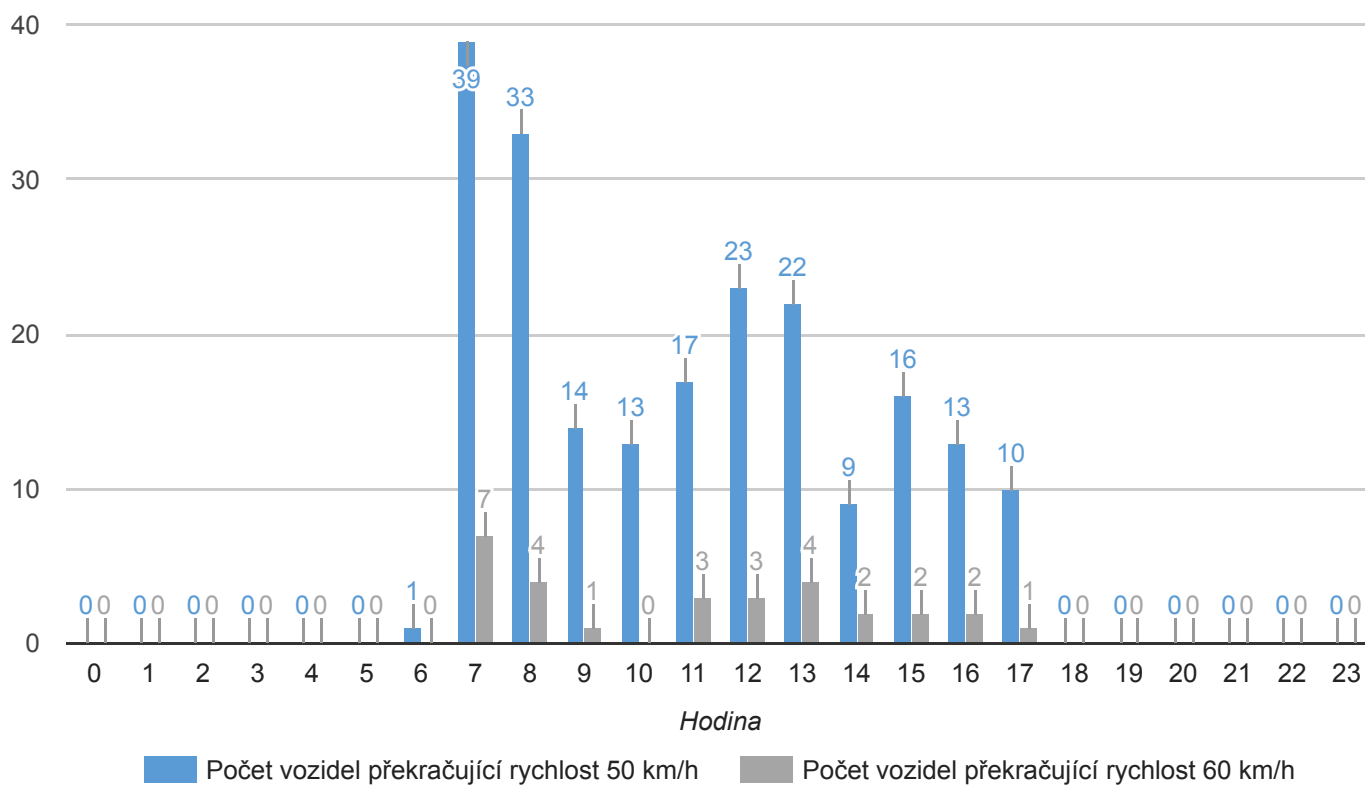

Graf překročení dovolené rychlosti