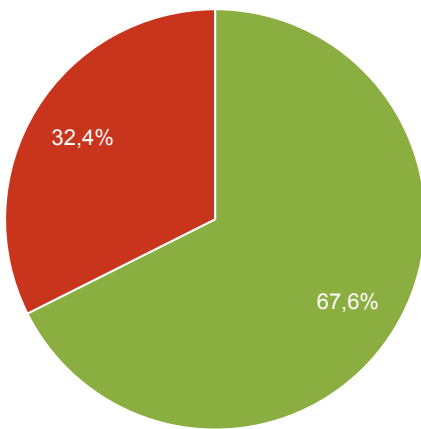

Osobní vozidla

Počet vozidel nad dovolenou rychlost ve směru