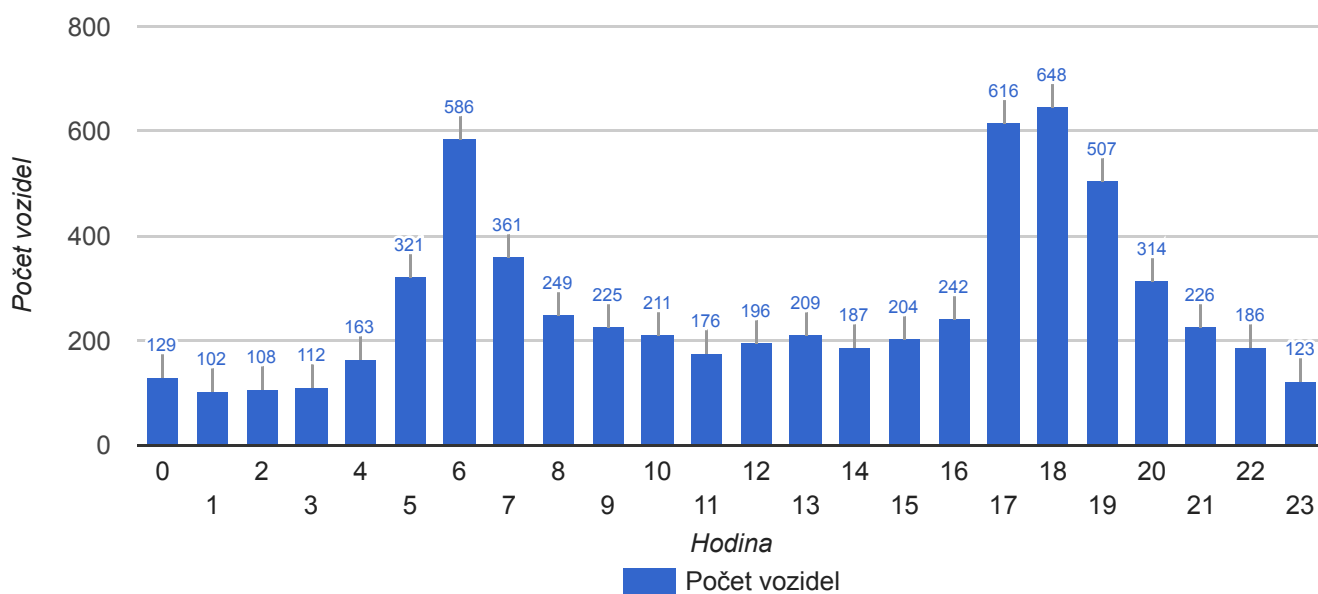

Soupravy

Počet vozidel nad dovolenou rychlost ve směru

● < 50 km/h, 72% ● > 50 km/h, 28%

Graf překročení dovolené rychlosti

■ Ve směru ■ V protisměru ■ V obou směrech

Graf intenzity vozidel ve směru za celé období