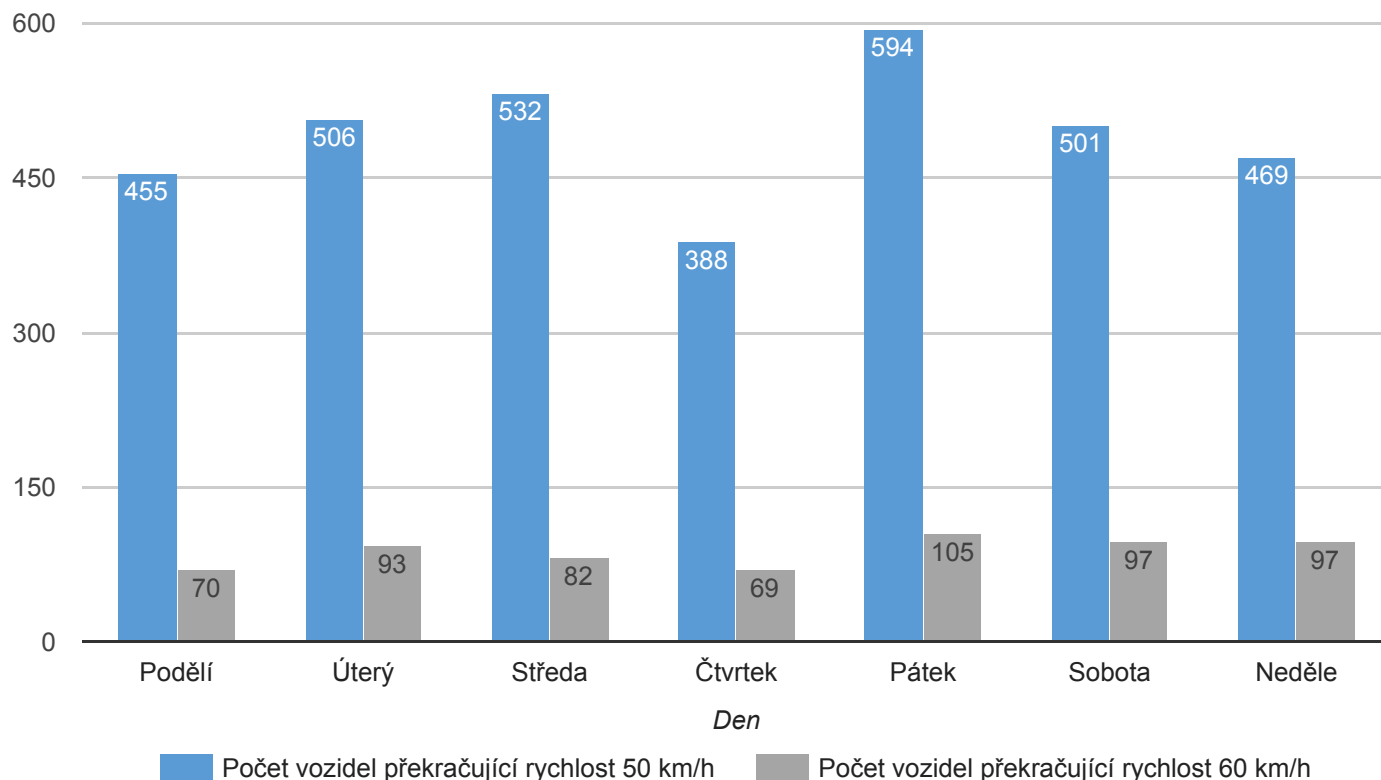

Osobní vozidla - překročení rychlosti

Graf překročení dovolené rychlosti