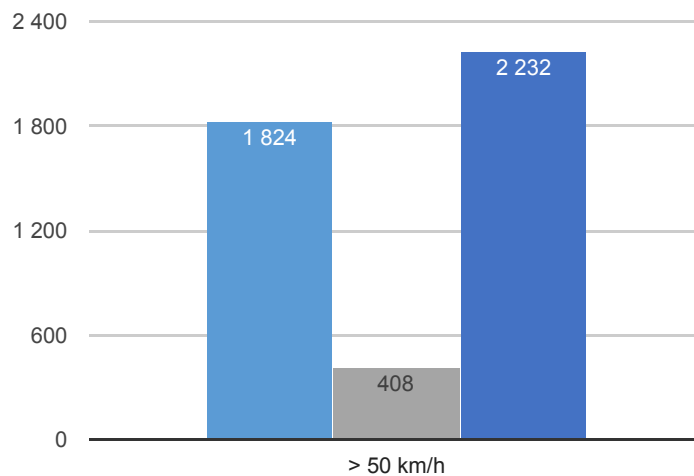

Graf překročení dovolené rychlosti