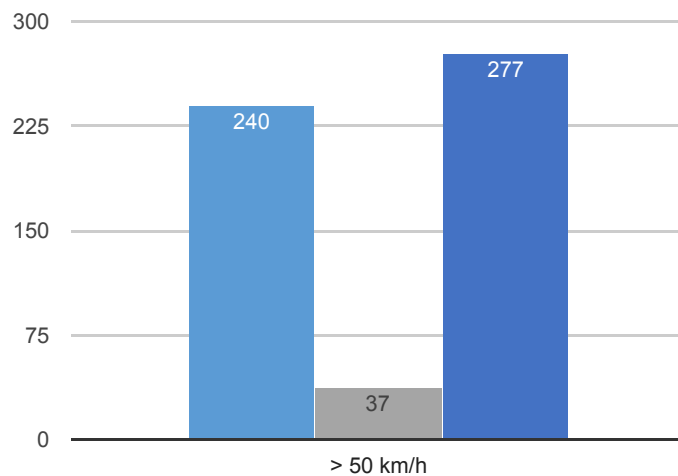

STATISTIKA POČTU VOZIDEL A KATEGORIÍ PO DNECH

DEN V TÝDNU, DATUM	POČET VOZIDEL VE SMĚRU				POČET VOZIDEL V PROTISMĚRU				VOZIDEL CELKEM
	osobní	dodávky	nákladní	souprava	osobní	dodávky	nákladní	souprava	
2018-01-25	475	33	51	314	537	44	62	143	1659
2018-01-26	938	62	49	557	1094	93	123	280	3196
2018-01-27	757	29	13	196	747	21	29	70	1862
2018-01-28	554	30	12	274	698	8	5	15	1596
2018-01-29	718	101	197	668	940	92	80	149	2945
2018-01-30	786	86	184	566	1067	80	83	175	3027
2018-01-31	741	73	148	573	1029	94	121	238	3017
2018-02-01	816	79	84	594	1130	81	93	288	3165
2018-02-02	902	57	20	516	1144	76	113	256	3084
2018-02-03	675	10	4	218	841	20	19	60	1847
2018-02-04	689	22	27	262	816	14	14	13	1857
2018-02-05	789	74	94	724	919	70	72	198	2940
2018-02-06	820	66	145	464	1050	85	99	208	2937
2018-02-07	970	63	68	475	853	74	78	229	2810

Nákladní vozidla

Počet vozidel nad dovolenou rychlost ve směru

● < 50 km/h, 78% ● > 50 km/h, 22%

Graf překročení dovolené rychlosti

■ Ve směru ■ V protisměru ■ V obou směrech

Graf intenzity vozidel ve směru za celé období