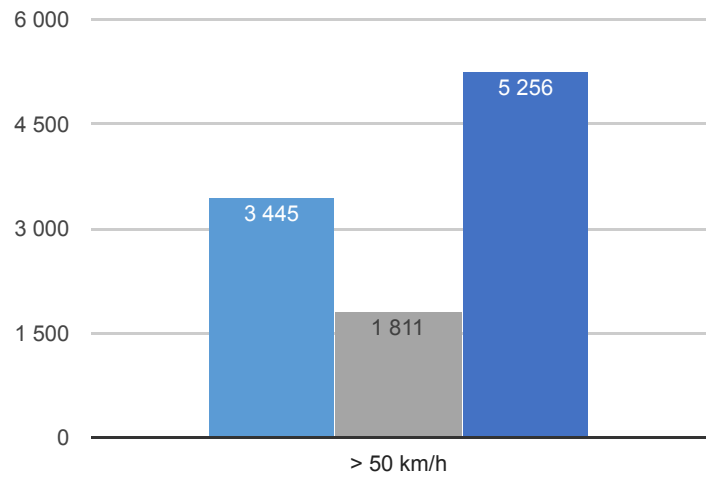

Denní záznam 6.2.2018 - Dodávky

Rychlost [km/h]	Počet vozidel ve směru	Počet vozidel ve směru v %	Počet vozidel v protisměru	Počet vozidel v protisměru v %	Počet vozidel v obou směrech	Počet vozidel v obou směrech v %
> 0	66	43.71%	85	56.29%	151	100%
50-60 km/h	22	14.57%	11	7.28%	33	21.85%
60-70 km/h	0	0%	0	0%	0	0%
70-80 km/h	1	0.66%	0	0%	1	0.66%
> 80 km/h	0	0%	0	0%	0	0%

Denní záznam 7.2.2018 - Dodávky

Rychlost [km/h]	Počet vozidel ve směru	Počet vozidel ve směru v %	Počet vozidel v protisměru	Počet vozidel v protisměru v %	Počet vozidel v obou směrech	Počet vozidel v obou směrech v %
> 0	63	45.99%	74	54.01%	137	100%
50-60 km/h	16	11.68%	8	5.84%	24	17.52%
60-70 km/h	1	0.73%	0	0%	1	0.73%
70-80 km/h	0	0%	1	0.73%	1	0.73%
> 80 km/h	0	0%	0	0%	0	0%

Osobní vozidla

Počet vozidel nad dovolenou rychlost ve směru

● < 50 km/h, 68% ● > 50 km/h, 32%

Graf překročení dovolené rychlosti

■ Ve směru ■ V protisměru ■ V obou směrech

Graf intenzity vozidel ve směru za celé období