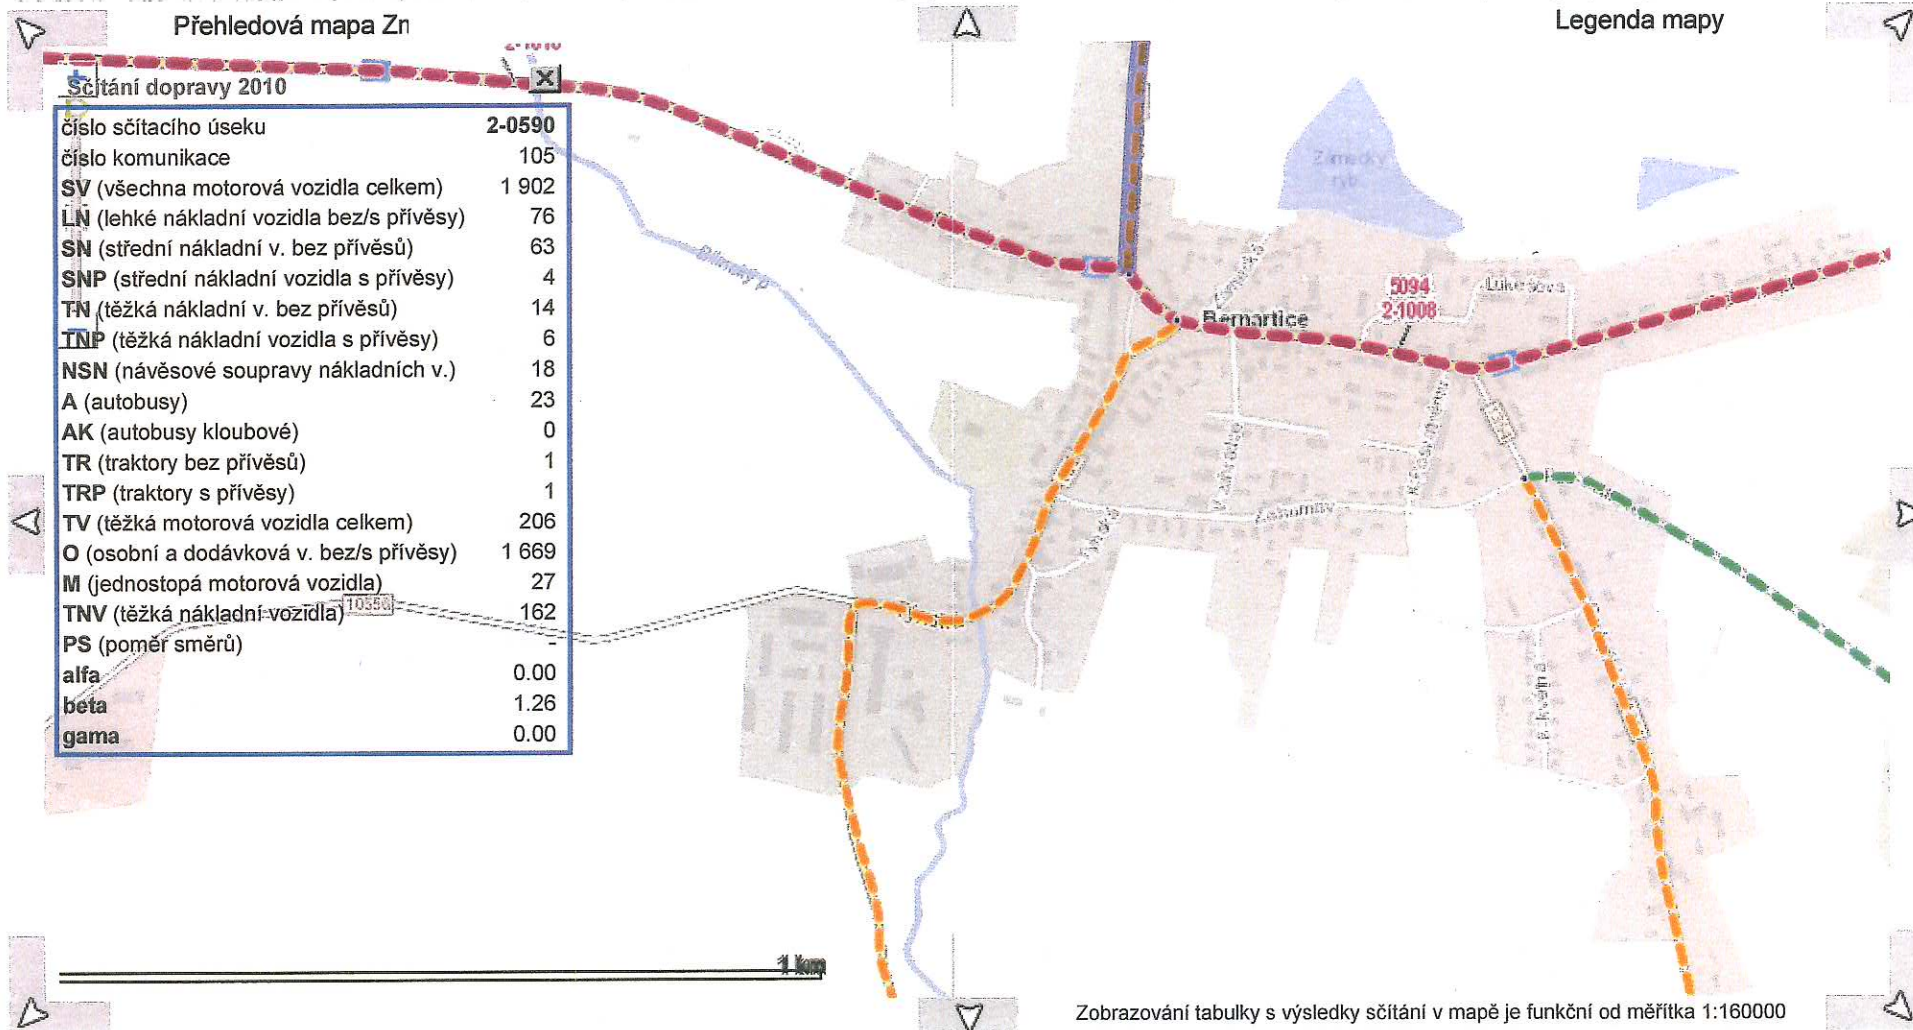

Základní informace

Metodika

Výsledky CSD2010

Zpráva o výsledcích

Interaktivní mapa

oblast zájmu:

rok:  2000  2005  2010

výpis:  podle roku - zkrácený výpis

© Copyright

Základní informace

Metodika

Výsledky CSD2010

Zpráva o výsledcích

Interaktivní mapa

oblast zájmu:

rok:  2000  2005  2010

výpis:  podle roku - zkrácený výpis

© Copyright

Základní informace

Metodika

Výsledky CSD2010

Zpráva o výsledcích

Interaktivní mapa

oblast zájmu: