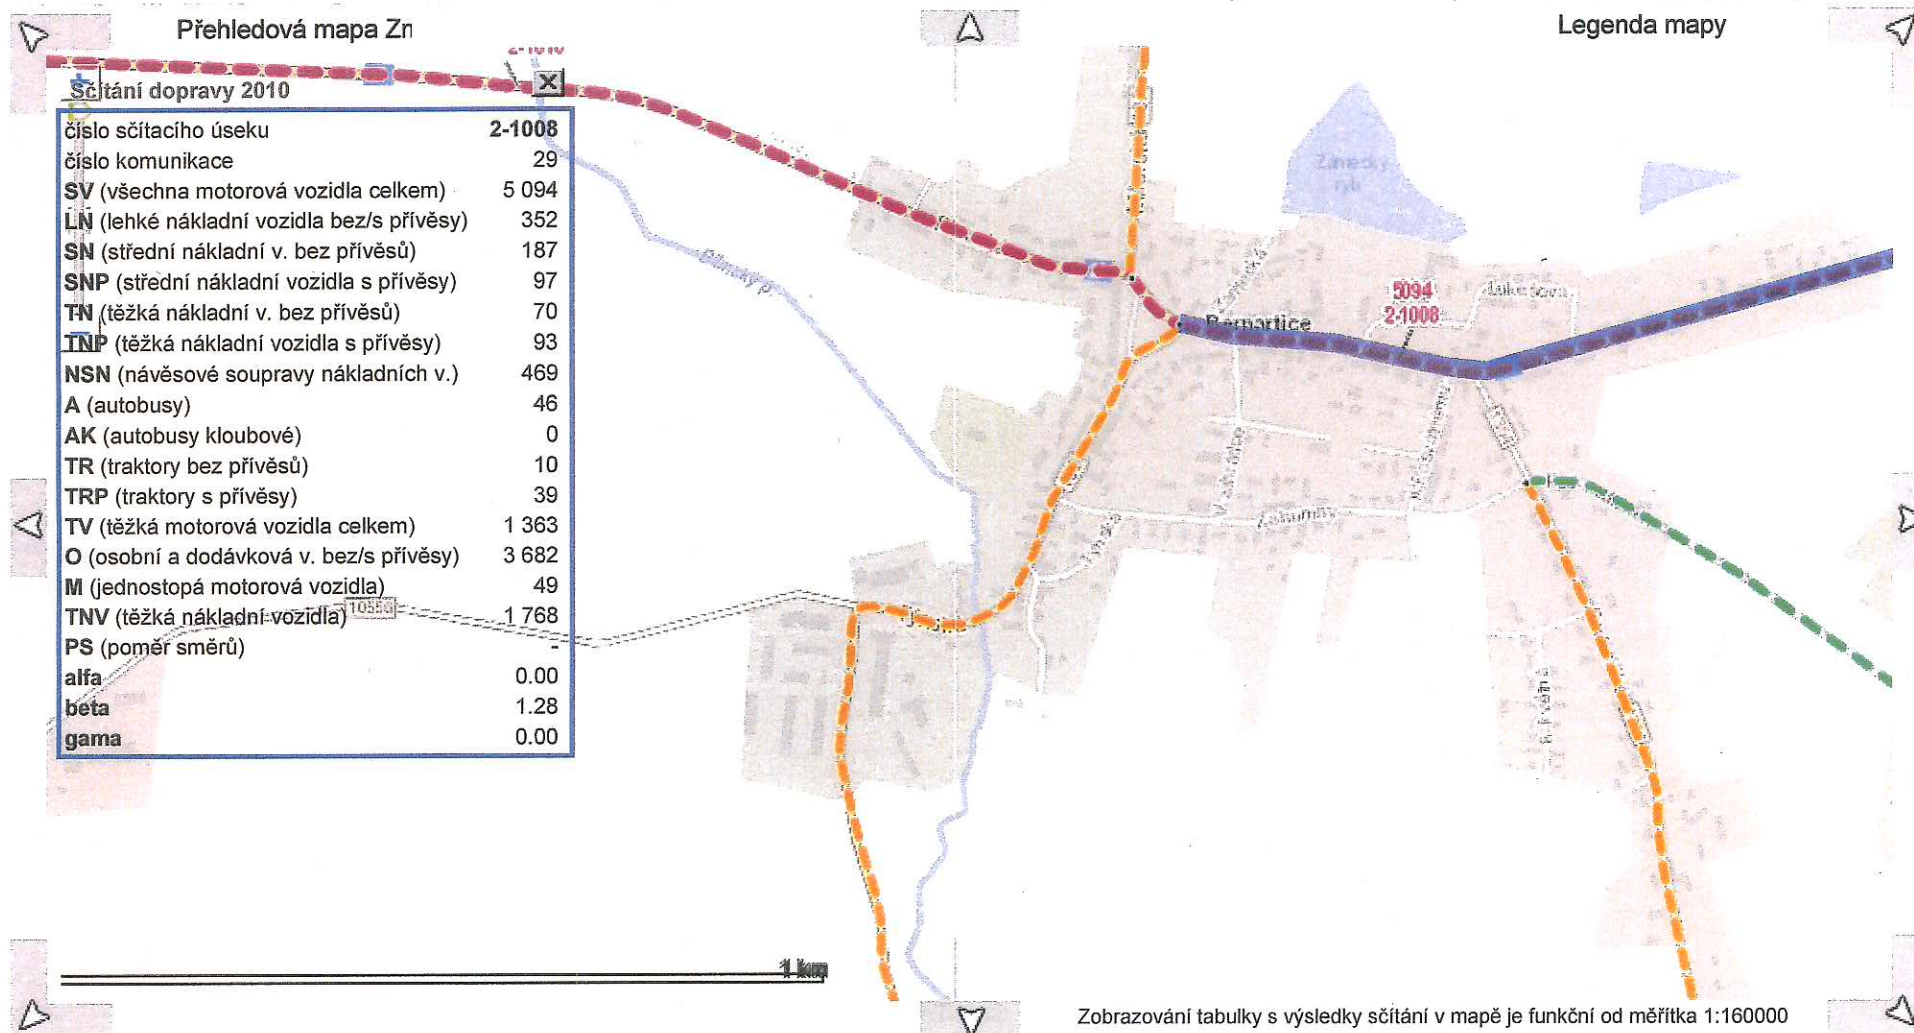

Základní informace

Metodika

Výsledky CSD2010

Zpráva o výsledcích

Interaktivní mapa

oblast zájmu:

rok:  2000  2005  2010výpis:  podle roku - zkrácený výpis 

© Copyright

Základní informace

Metodika

Výsledky CSD2010

Zpráva o výsledcích

Interaktivní mapa

oblast zájmu:

rok:  2000  2005  2010

výpis:  podle roku - zkrácený výpis

© Copyright

Základní informace

Metodika

Výsledky CSD2010

Zpráva o výsledcích

Interaktivní mapa

oblast zájmu:

rok:  2000  2005  2010

výpis:  podle roku - zkrácený výpis

© Copyright

Základní informace

Metodika

Výsledky CSD2010

Zpráva o výsledcích

Interaktivní mapa

oblast zájmu: